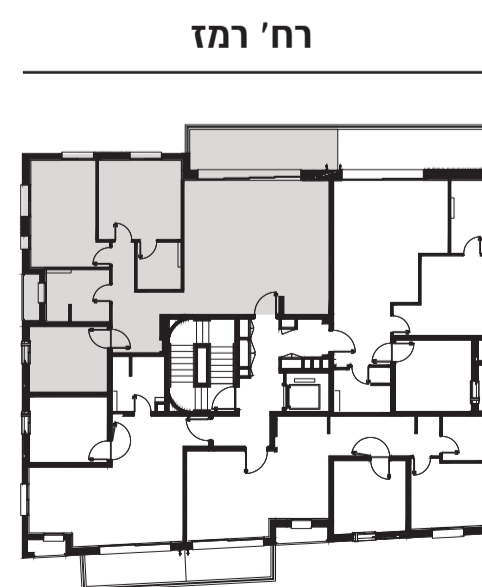

YOSHPE
GROUP

קבוצת יושפה

רמז 27
תל אביב

- קומה 8
- קומה 7
- קומה 6
- קומה 5
- קומה 4
- קומה 3
- קומה 2
- קומה 1
- קומת קרקע
- מרתף -1
- מרתף -2

דירה מס' 7
קומה 2
Apartment 7
Floor No. 2

דירת 4 חדרים
שטח הדירה כ-110 מ"ר
שטח מרפסת כ-13 מ"ר
4 Bedroom Apartment
Apartment Area: approx. 110 sqm
Balcony Area: approx. 13 sqm