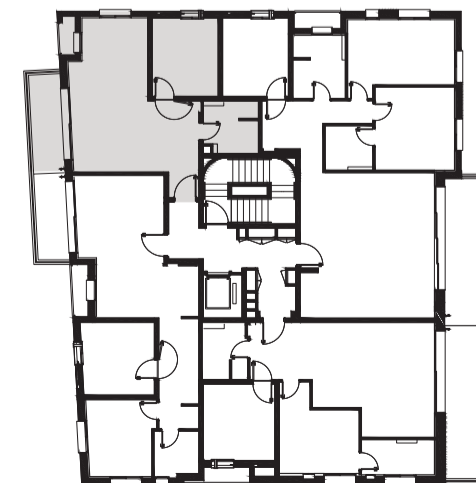

YOSHPE
GROUP

קבוצת יושפה

רמז 27
תל אביב

רח' רמז

- 8 קומה
- 7 קומה
- 6 קומה
- 5 קומה
- 4 קומה
- 3 קומה
- 2 קומה
- 1 קומה
- קומת קרקע
- 1 מרתף
- 2 מרתף

דירה מס' 6
קומה 2
Apartment 6
Floor No. 2

דירת 2 חדרים
שטח הדירה כ-55 מ"ר
שטח מרפסת כ-7 מ"ר
2 Bedroom Apartment
Apartment Area: approx. 55 sqm
Balcony Area: approx. 7 sqm