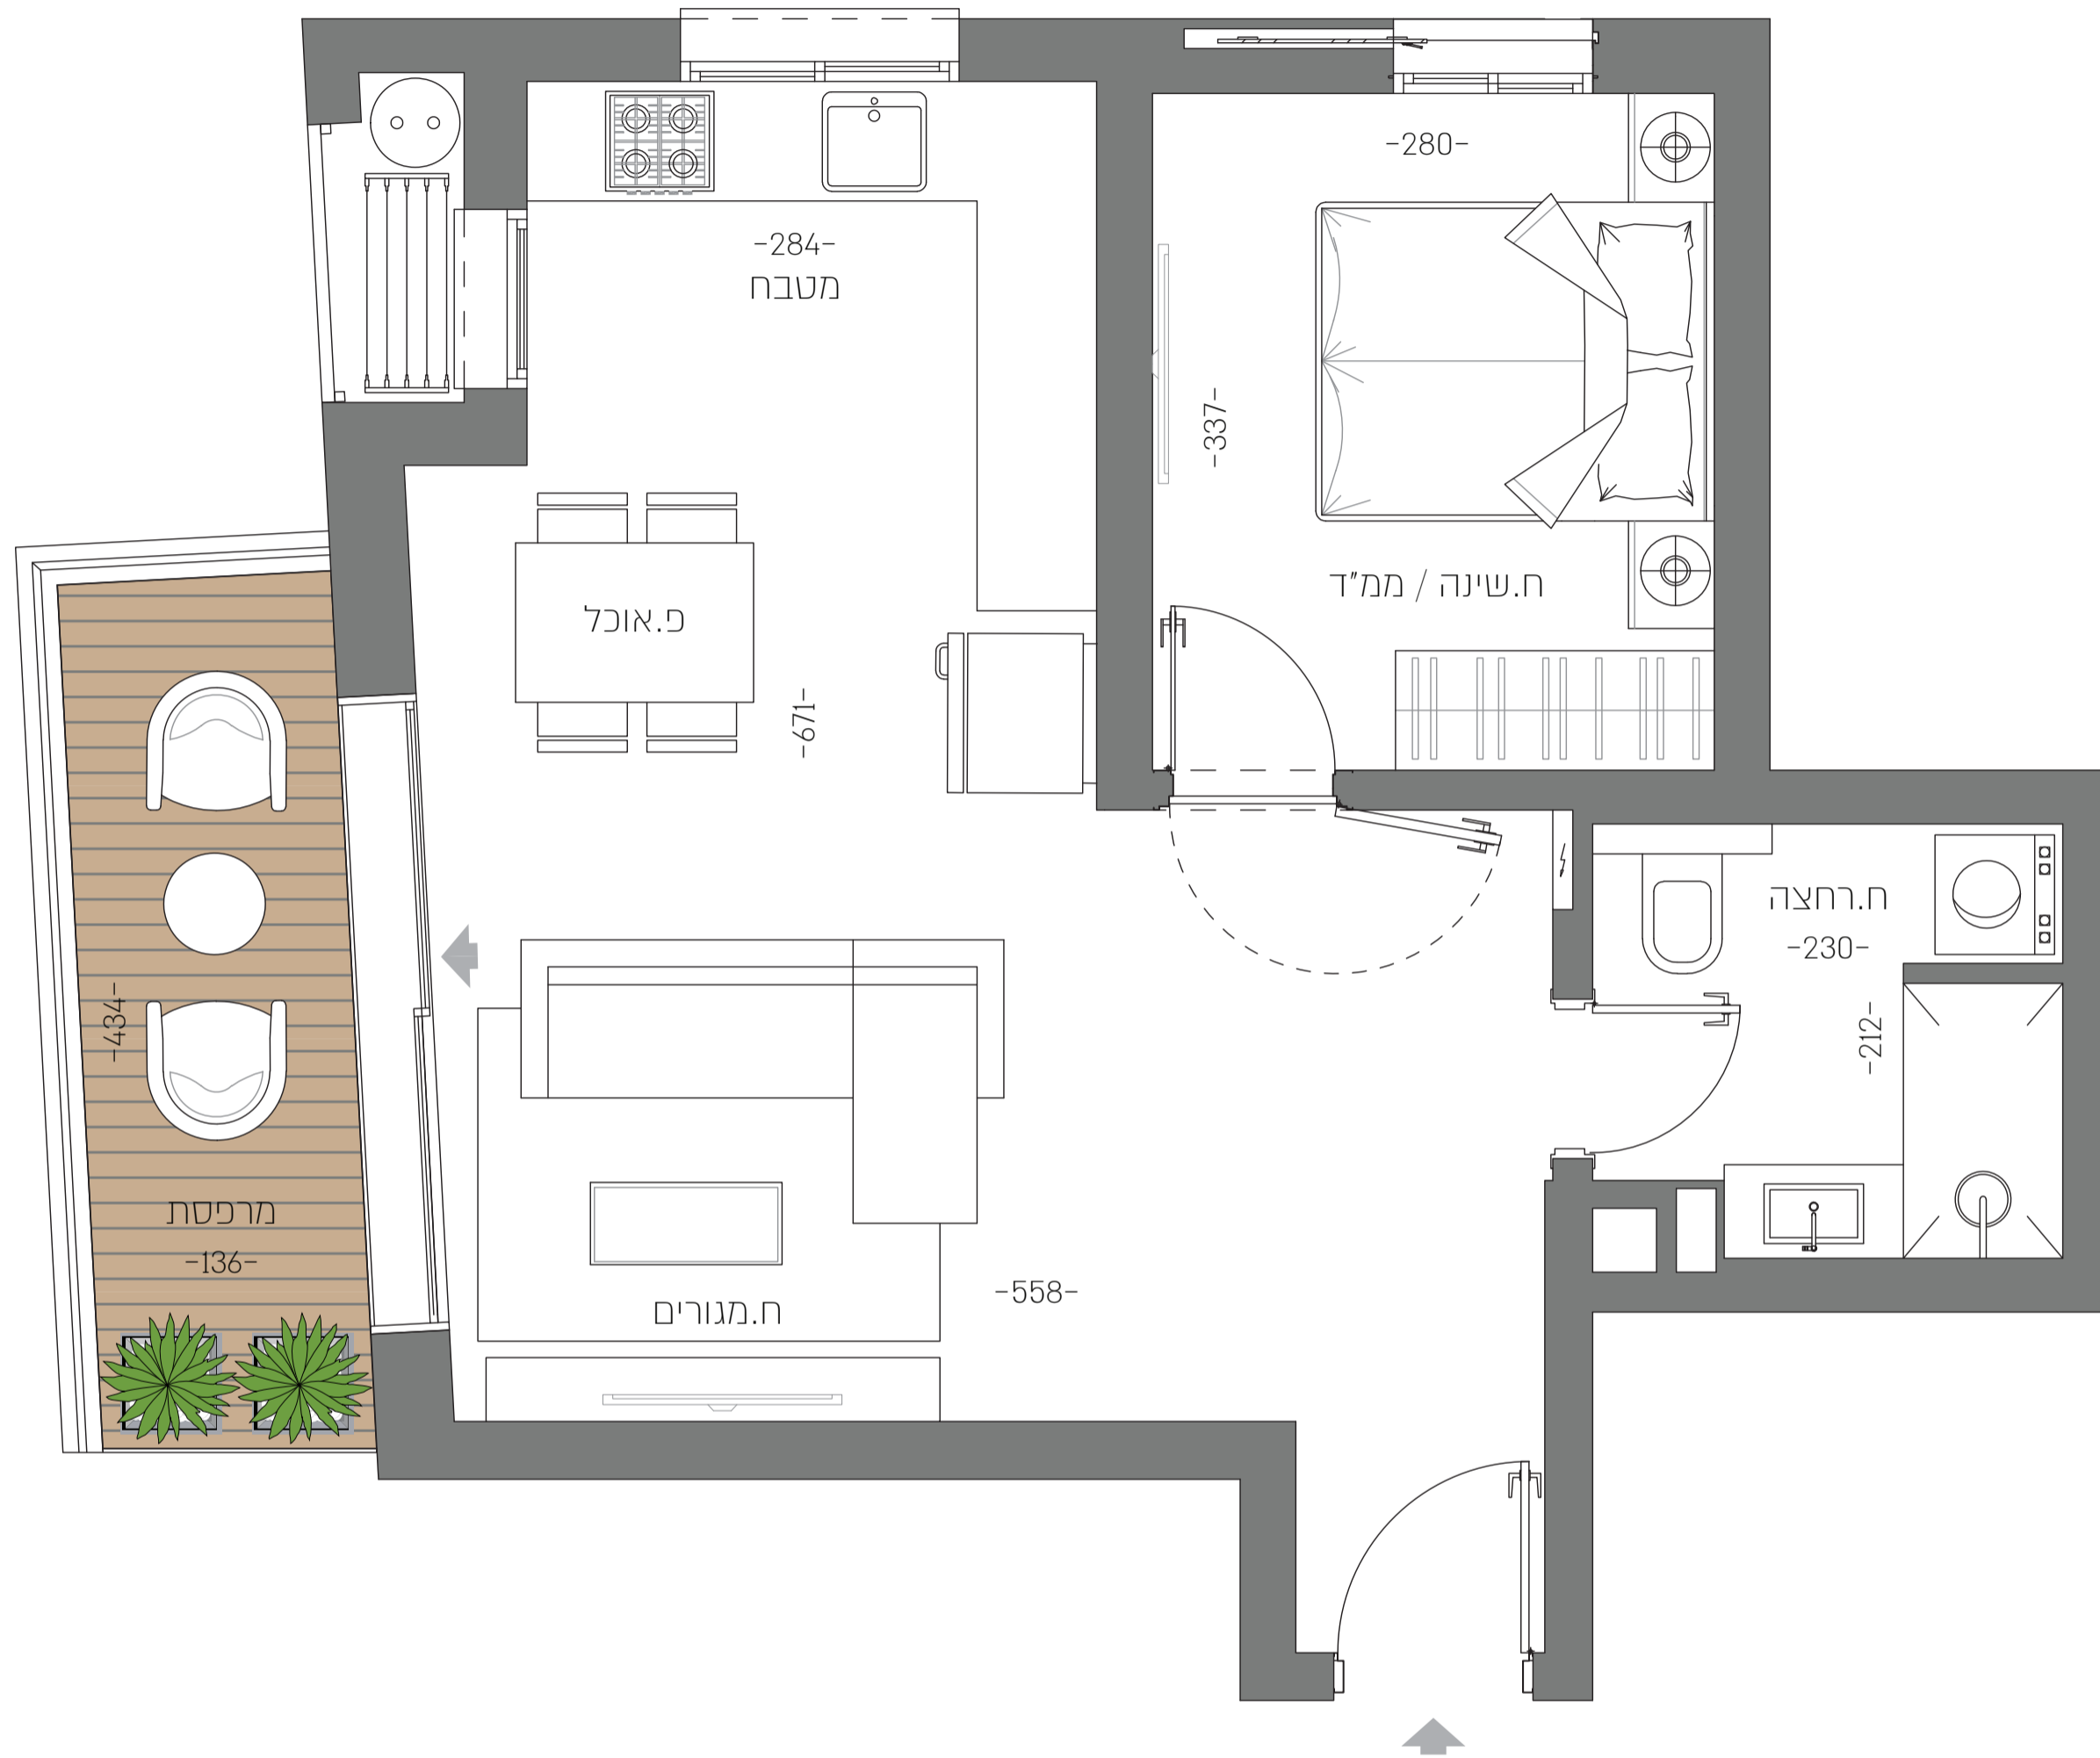

YOSHPE
GROUP

קבוצת יושפה

רמז 27
תל אביב

רח' רמז

- 8 קומה
- 7 קומה
- 6 קומה
- 5 קומה
- 4 קומה
- 3 קומה
- 2 קומה
- 1 קומה
- קומת קרקע
- 1 מרתף
- 2 מרתף

דירה מס' 6
קומה 2
Apartment 6
Floor No. 2

דירת 2 חדרים
שטח הדירה כ-55 מ"ר
שטח מרפסת כ-7 מ"ר
2 Bedroom Apartment
Apartment Area: approx. 55 sqm
Balcony Area: approx. 7 sqm