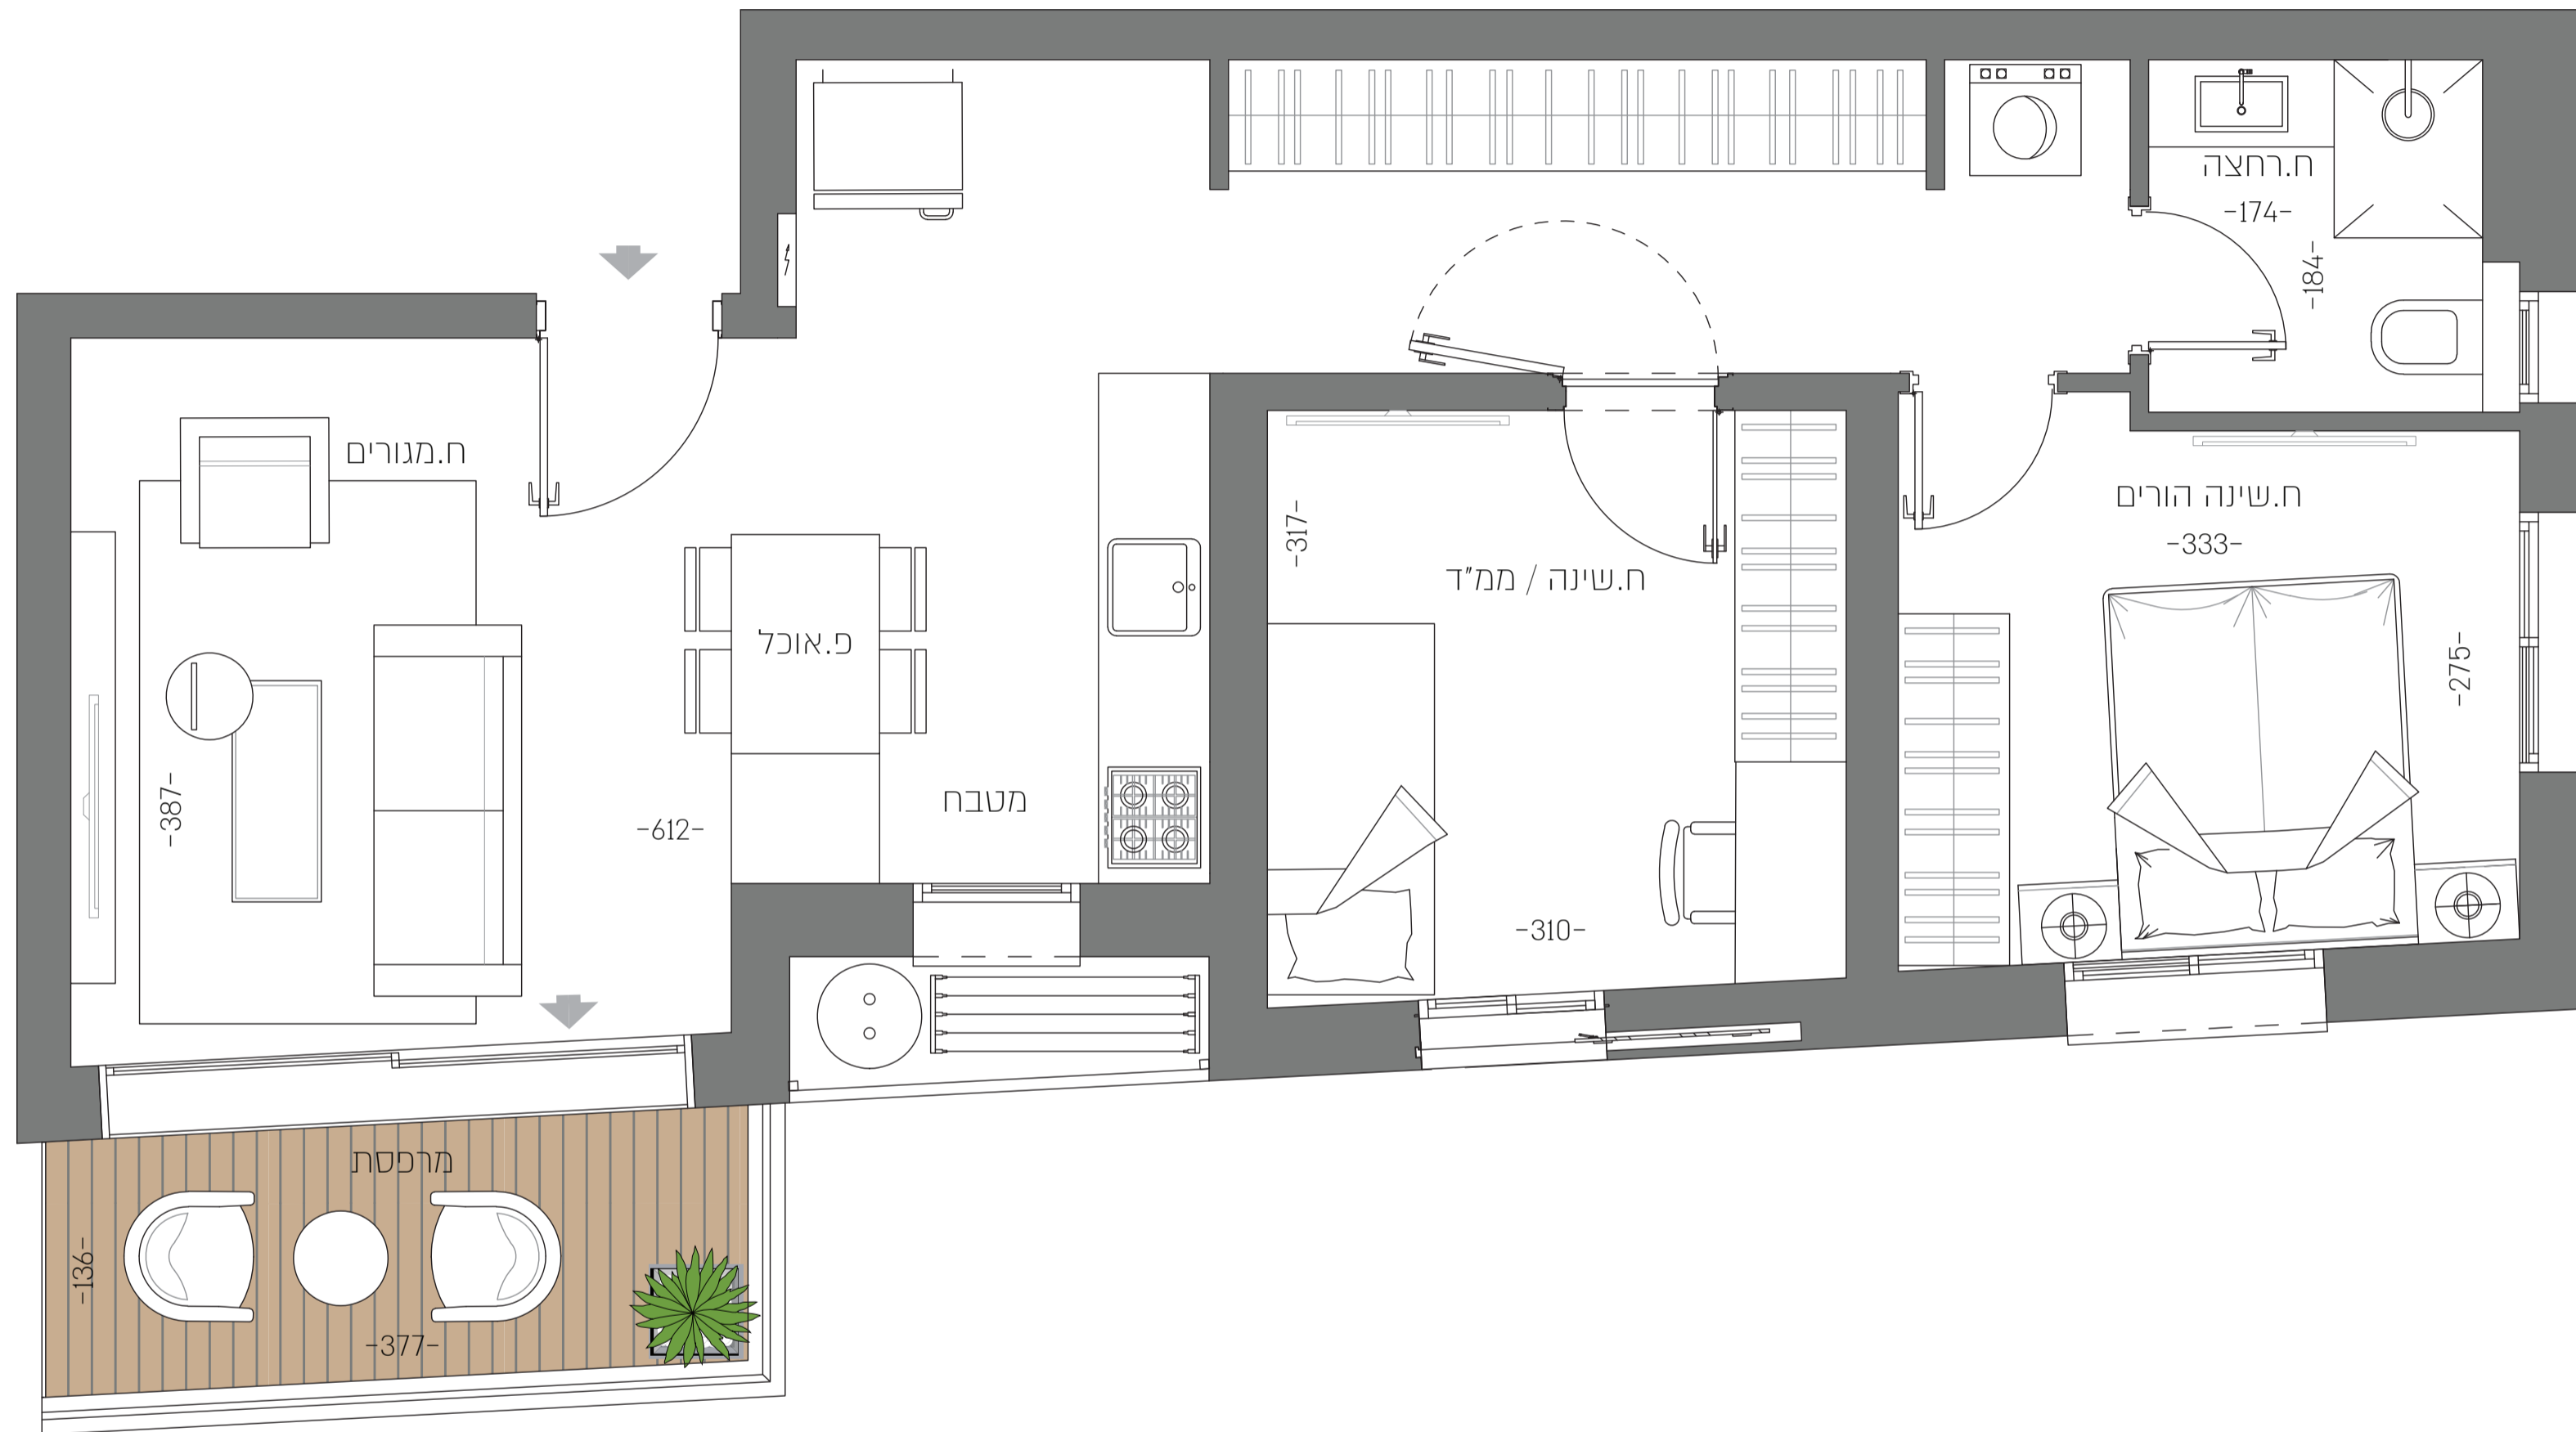

YOSHPE
GROUP

קבוצת יושפה

רמז 27
תל אביב

רח' רמז

- 8 קומה
- 7 קומה
- 6 קומה
- 5 קומה
- 4 קומה
- 3 קומה
- 2 קומה
- 1 קומה
- קומת קרקע
- 1 מרתף
- 2 מרתף

דירה מס' 5
קומה 1
Apartment 5
Floor No. 1

דירת 3 חדרים
שטח הדירה כ-70 מ"ר
שטח מרפסת כ-6 מ"ר
3 Bedroom Apartment
Apartment Area: approx. 70 sqm
Balcony Area: approx. 6 sqm