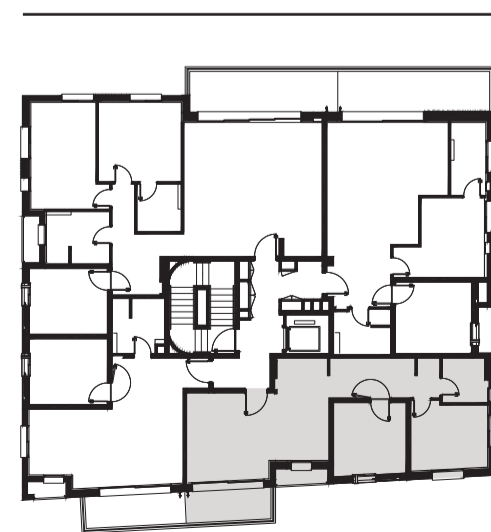

YOSHPE
GROUP

קבוצת יושפה

רמז 27
תל אביב

רח' רמז

- 8 קומה
- 7 קומה
- 6 קומה
- 5 קומה
- 4 קומה
- 3 קומה
- 2 קומה
- 1 קומה
- קומת קרקע
- 1 מרתף
- 2 מרתף

דירה מס' 5
קומה 1
Apartment 5
Floor No. 1

דירת 3 חדרים
שטח הדירה כ-70 מ"ר
שטח מרפסת כ-6 מ"ר
3 Bedroom Apartment
Apartment Area: approx. 70 sqm
Balcony Area: approx. 6 sqm