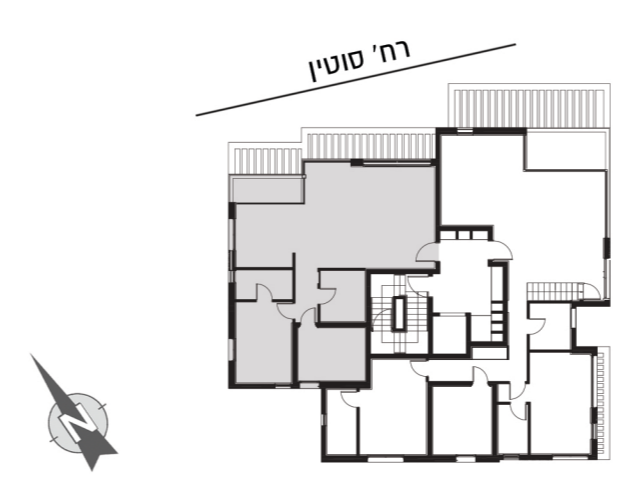

**YOSHPE**  
GROUP

קבוצת יושפה

**10** סוטין  
תל אביב

**דירה מס' 22**  
**קומה 7**  
**Apartments 22**  
**Floor No. 7**

דירת 3 חדרים  
שטח הדירה כ-91 מ"ר  
שטח מרפסת כ-5 מ"ר  
3 Bedroom Apartment  
Apartment Area: approx. 91 sqm  
Balcony Area: approx. 5 sqm