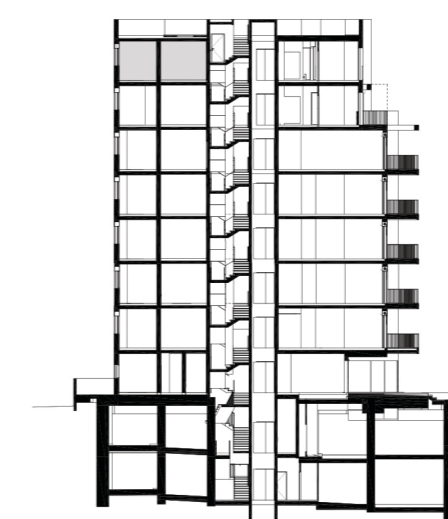

**YOSHPE**  
GROUP

קבוצת יושפה

**10** סוטין  
תל אביב

**דירה מס' 22**  
**קומה 7**  
**Apartments 22**  
**Floor No. 7**

דירת 3 חדרים  
שטח הדירה כ-91 מ"ר  
שטח מרפסת כ-5 מ"ר  
3 Bedroom Apartment  
Apartment Area: approx. 91 sqm  
Balcony Area: approx. 5 sqm