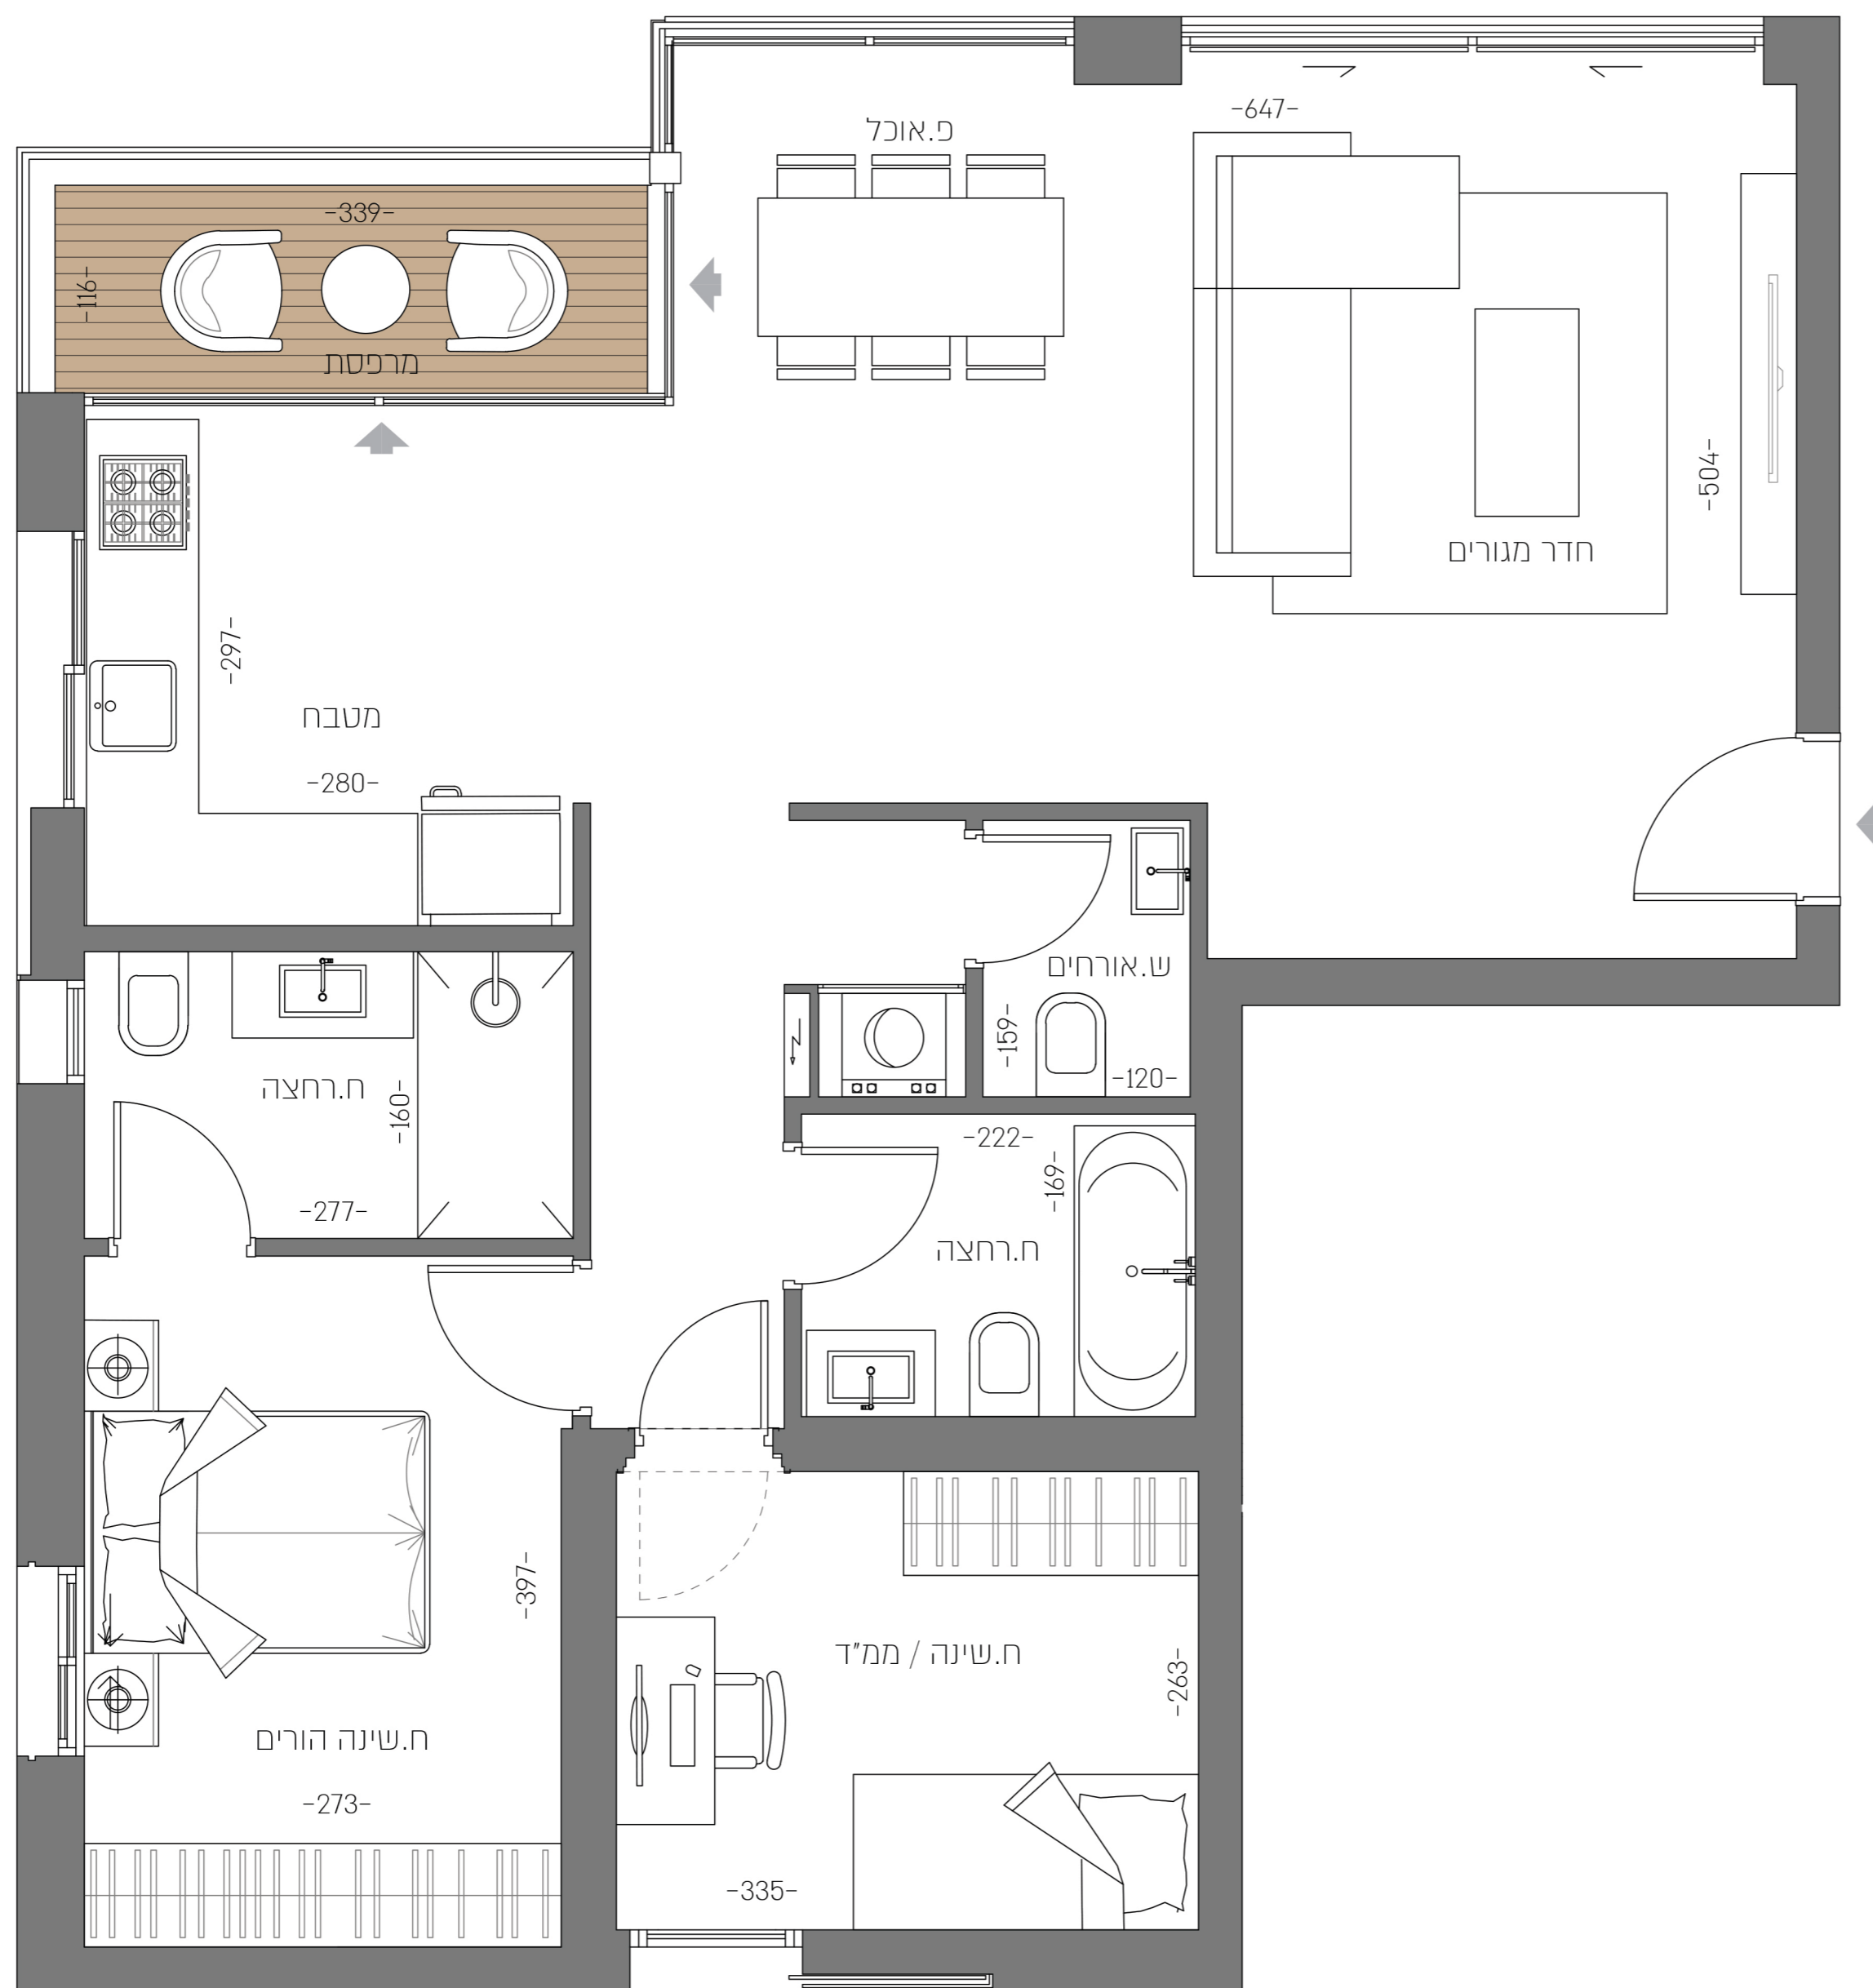

**YOSHPE**  
GROUP

קבוצת יושפה

**10** סוטין  
תל אביב

**דירה מס' 22**  
**קומה 7**  
**Apartments 22**  
**Floor No. 7**

דירת 3 חדרים  
שטח הדירה כ-91 מ"ר  
שטח מרפסת כ-5 מ"ר  
3 Bedroom Apartment  
Apartment Area: approx. 91 sqm  
Balcony Area: approx. 5 sqm