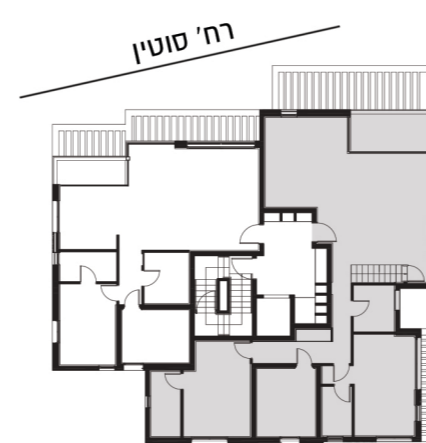

YOSHPE
GROUP

קבוצת יושפה

10 סוטין
תל אביב

דירה מס' 21
קומה 7 + מרפסת גג
Apartments 21
Floor No. 7

דירת 4 חדרים
שטח הדירה כ-135.5 מ"ר
שטח מרפסת כ-8.5 מ"ר + 49 מ"ר מרפסת גג
4 Bedroom Apartment
Apartment Area: approx. 135.5 sqm
Balcony Area: approx. 8.5 + 49 sqm