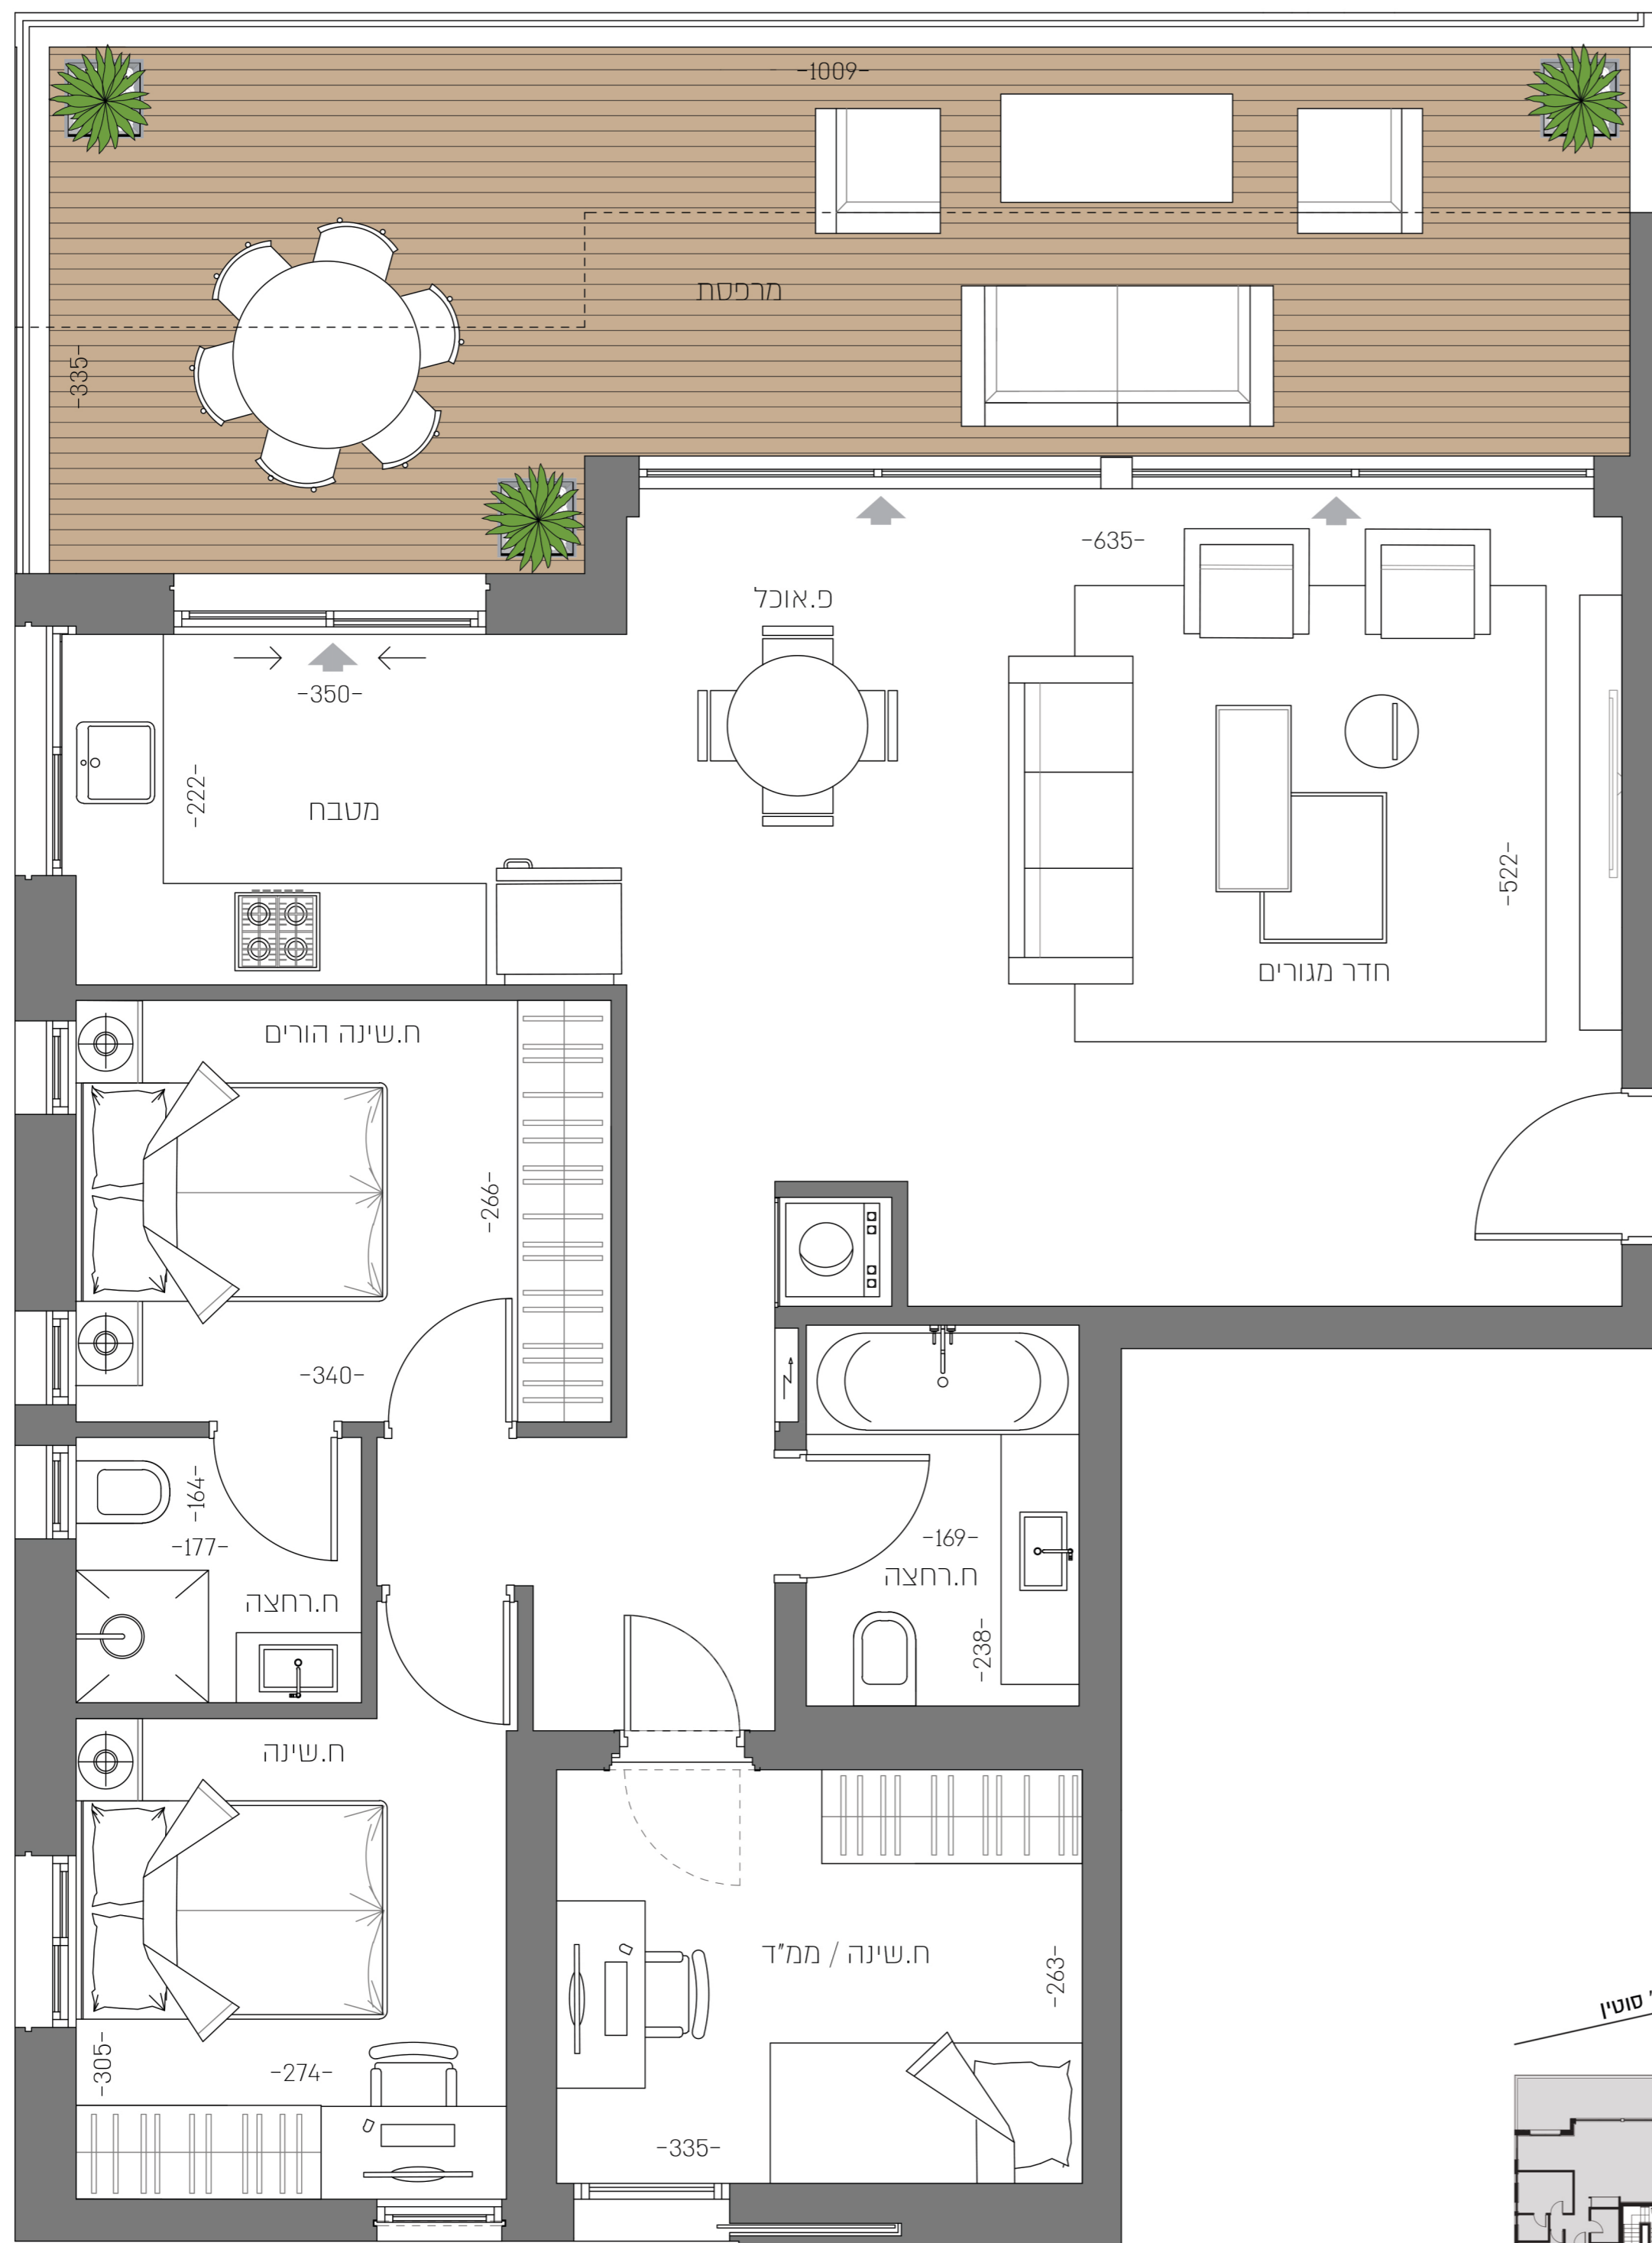

YOSHPE
GROUP

קבוצת יושפה

10 סוטין
תל אביב

דירה מס' 20
קומה 6
Apartments 20
Floor No. 6

דירת 4 חדרים
שטח הדירה כ-96.5 מ"ר
שטח מרפסת כ-32 מ"ר
4 Bedroom Apartment
Apartment Area: approx. 96.5 sqm
Balcony Area: approx. 32 sqm