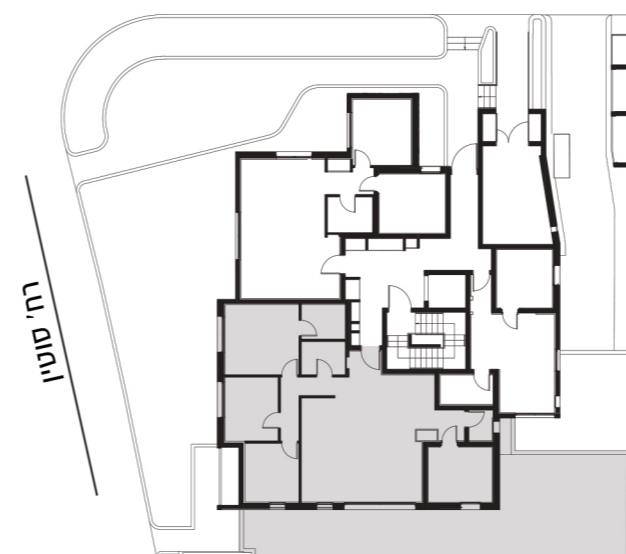

YOSHPE
GROUP

קבוצת יושפה

10 סוּטין
תל אביב

דירה מס' 2
קומת קרקע
Apartments 2
Floor No. 0

דירת 5 חדרים
שטח הדירה כ-116 מ"ר
שטח חצר כ-79 מ"ר
5 Bedroom Apartment
Apartment Area: approx. 116 sqm
Yard Area: approx. 79 sqm