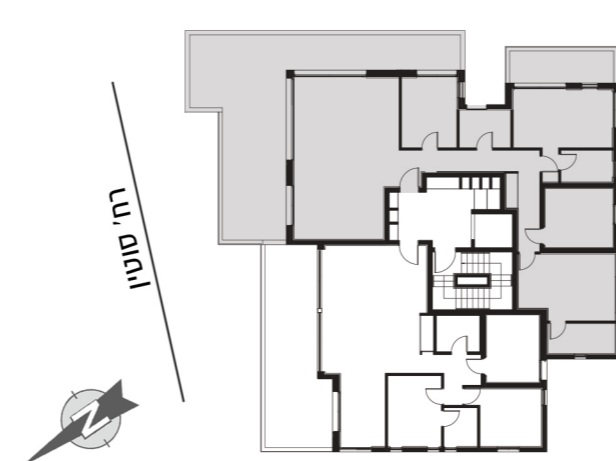

YOSHPE
GROUP

קבוצת יושפה

10 סוויטן
תל אביב

דירה מס' 19
קומה 6
Apartments 19
Floor No. 6

דירת 5 חדרים
שטח הדירה כ-144 מ"ר
שטח מרפסת כ-10 מ"ר + 10 מ"ר
5 Bedroom Apartment
Apartment Area: approx. 144 sqm
Balcony Area: approx. 61 + 10 sqm