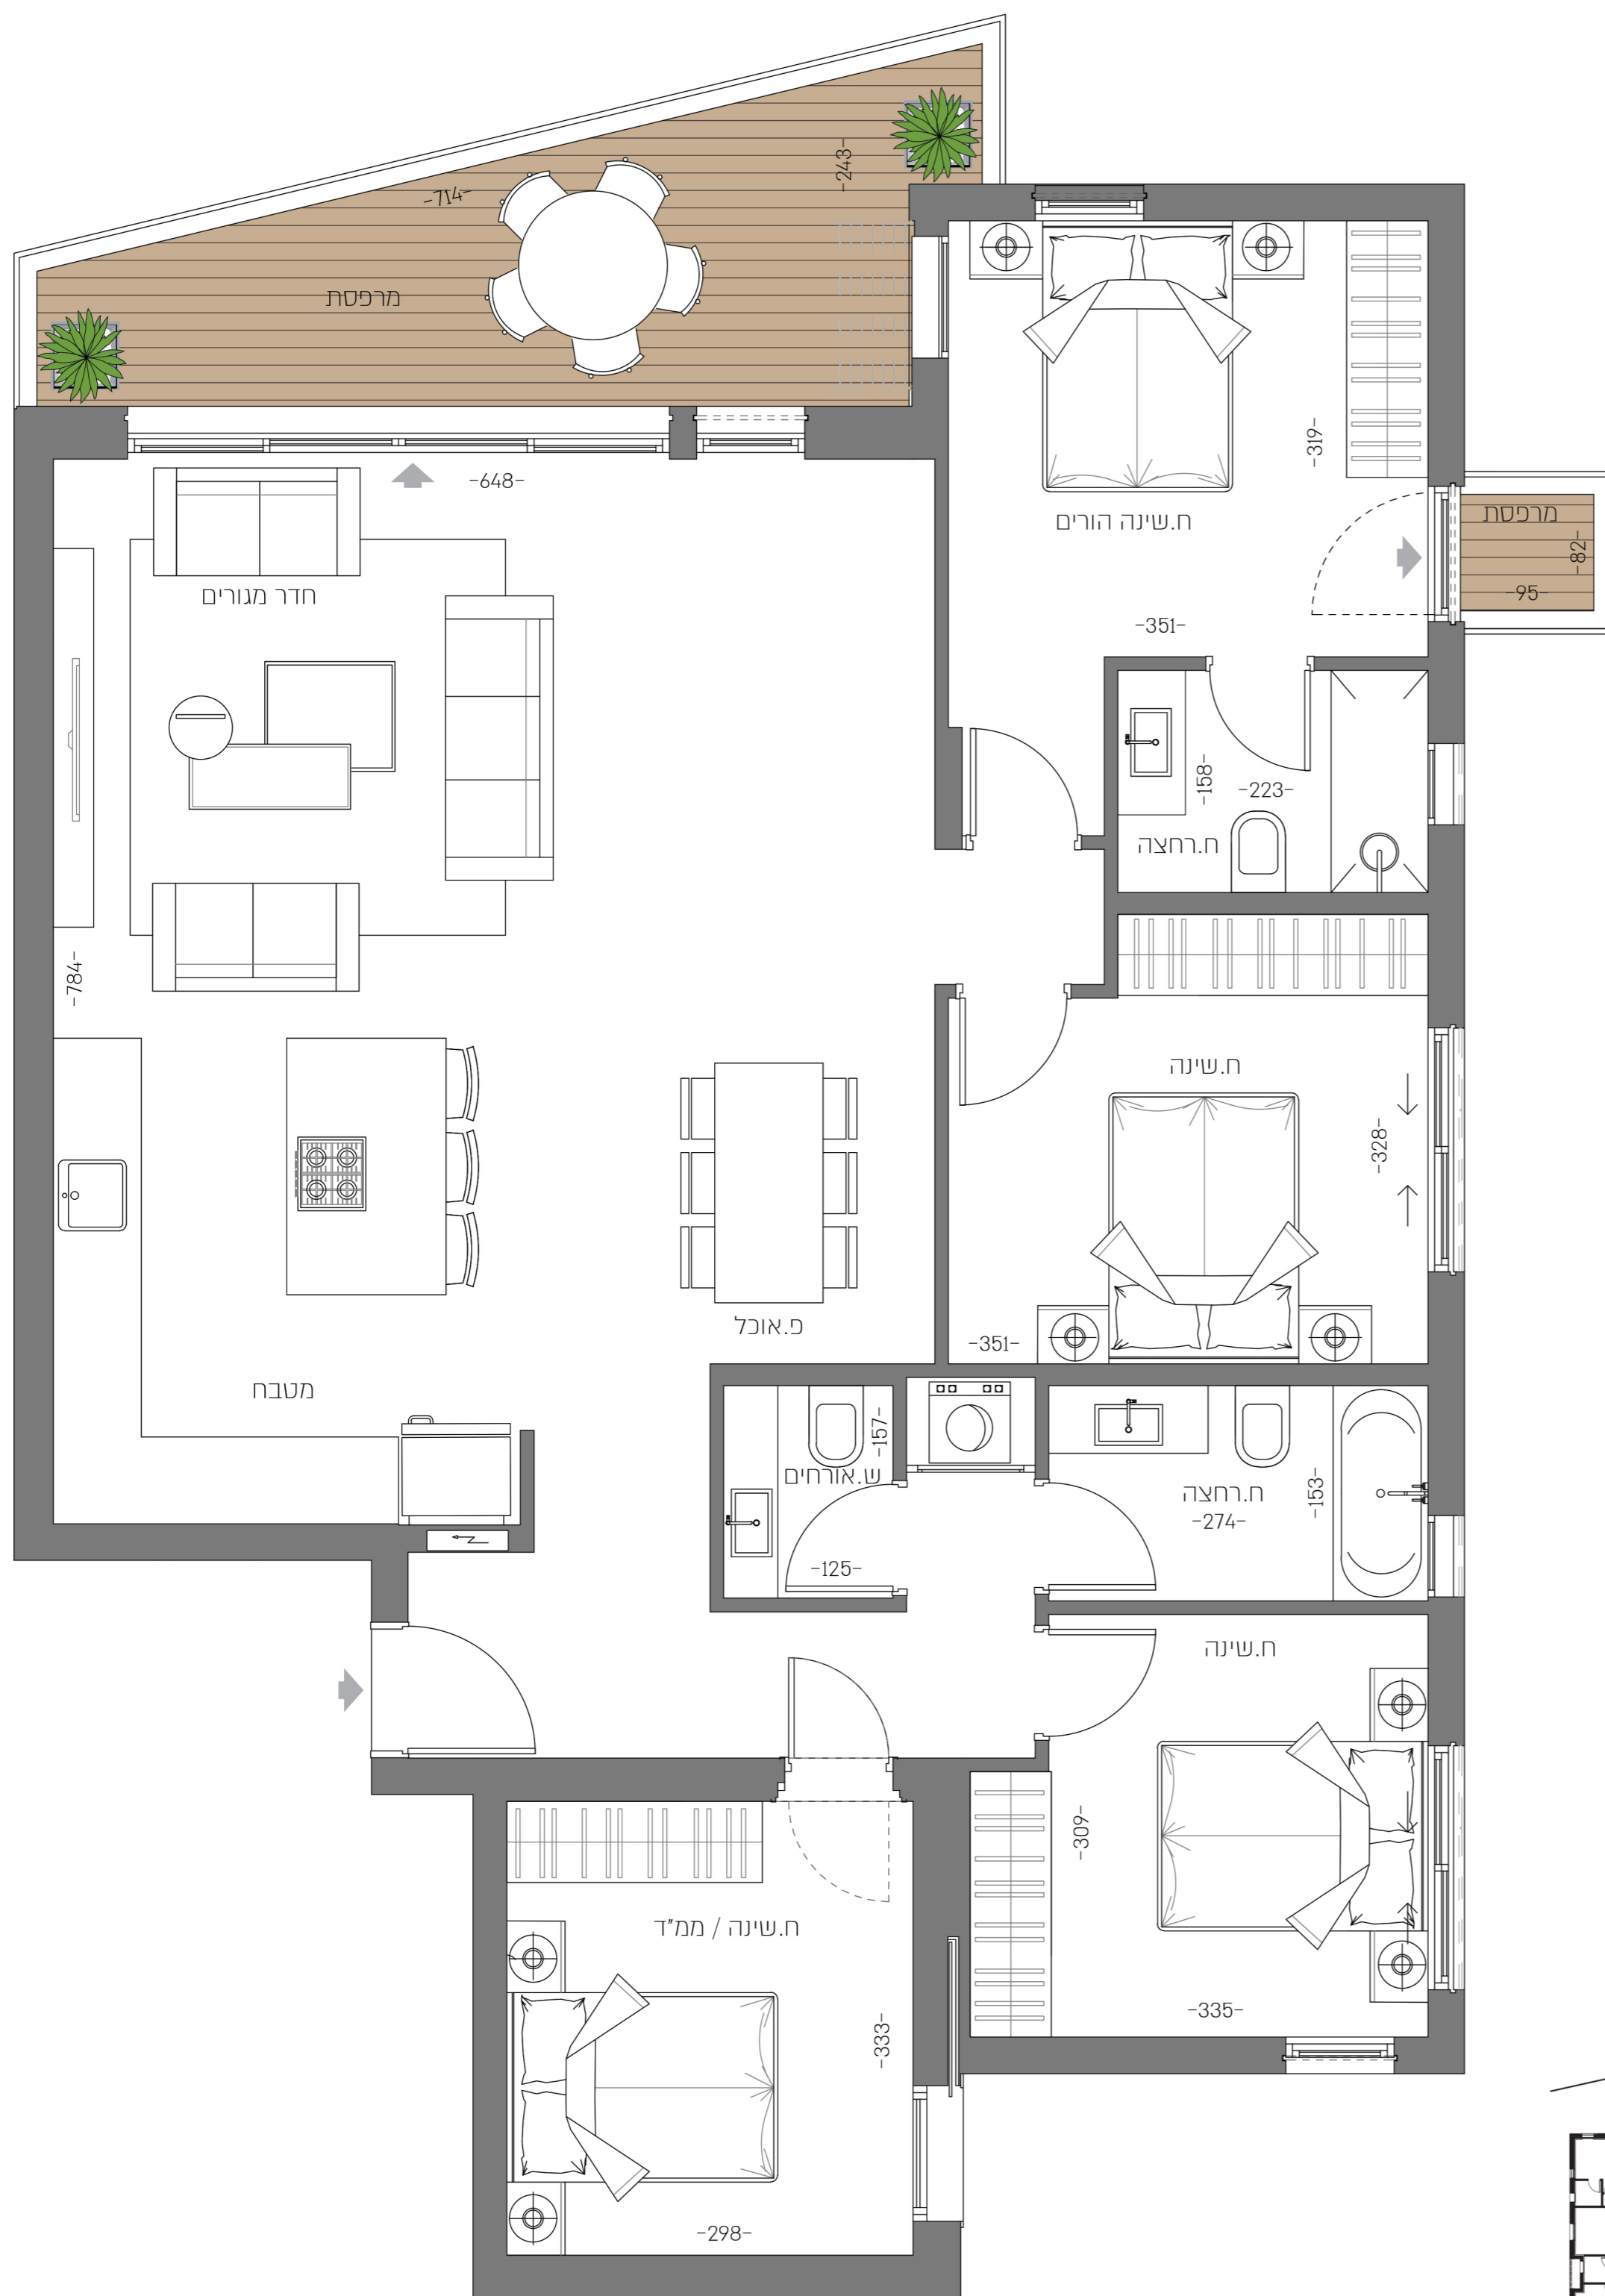

YOSHPE
GROUP

קבוצת יושפה

10 סוטין
תל אביב

דירה מס' 16
קומה 5
Apartments 16
Floor No. 5

דירת 5 חדרים
שטח הדירה כ-130.5 מ"ר
שטח מרפסות כ-13.5 מ"ר + 1 מ"ר
5 Bedroom Apartment
Apartment Area: approx. 130.5 sqm
Balcony Area: approx. 13.5 + 1 sqm