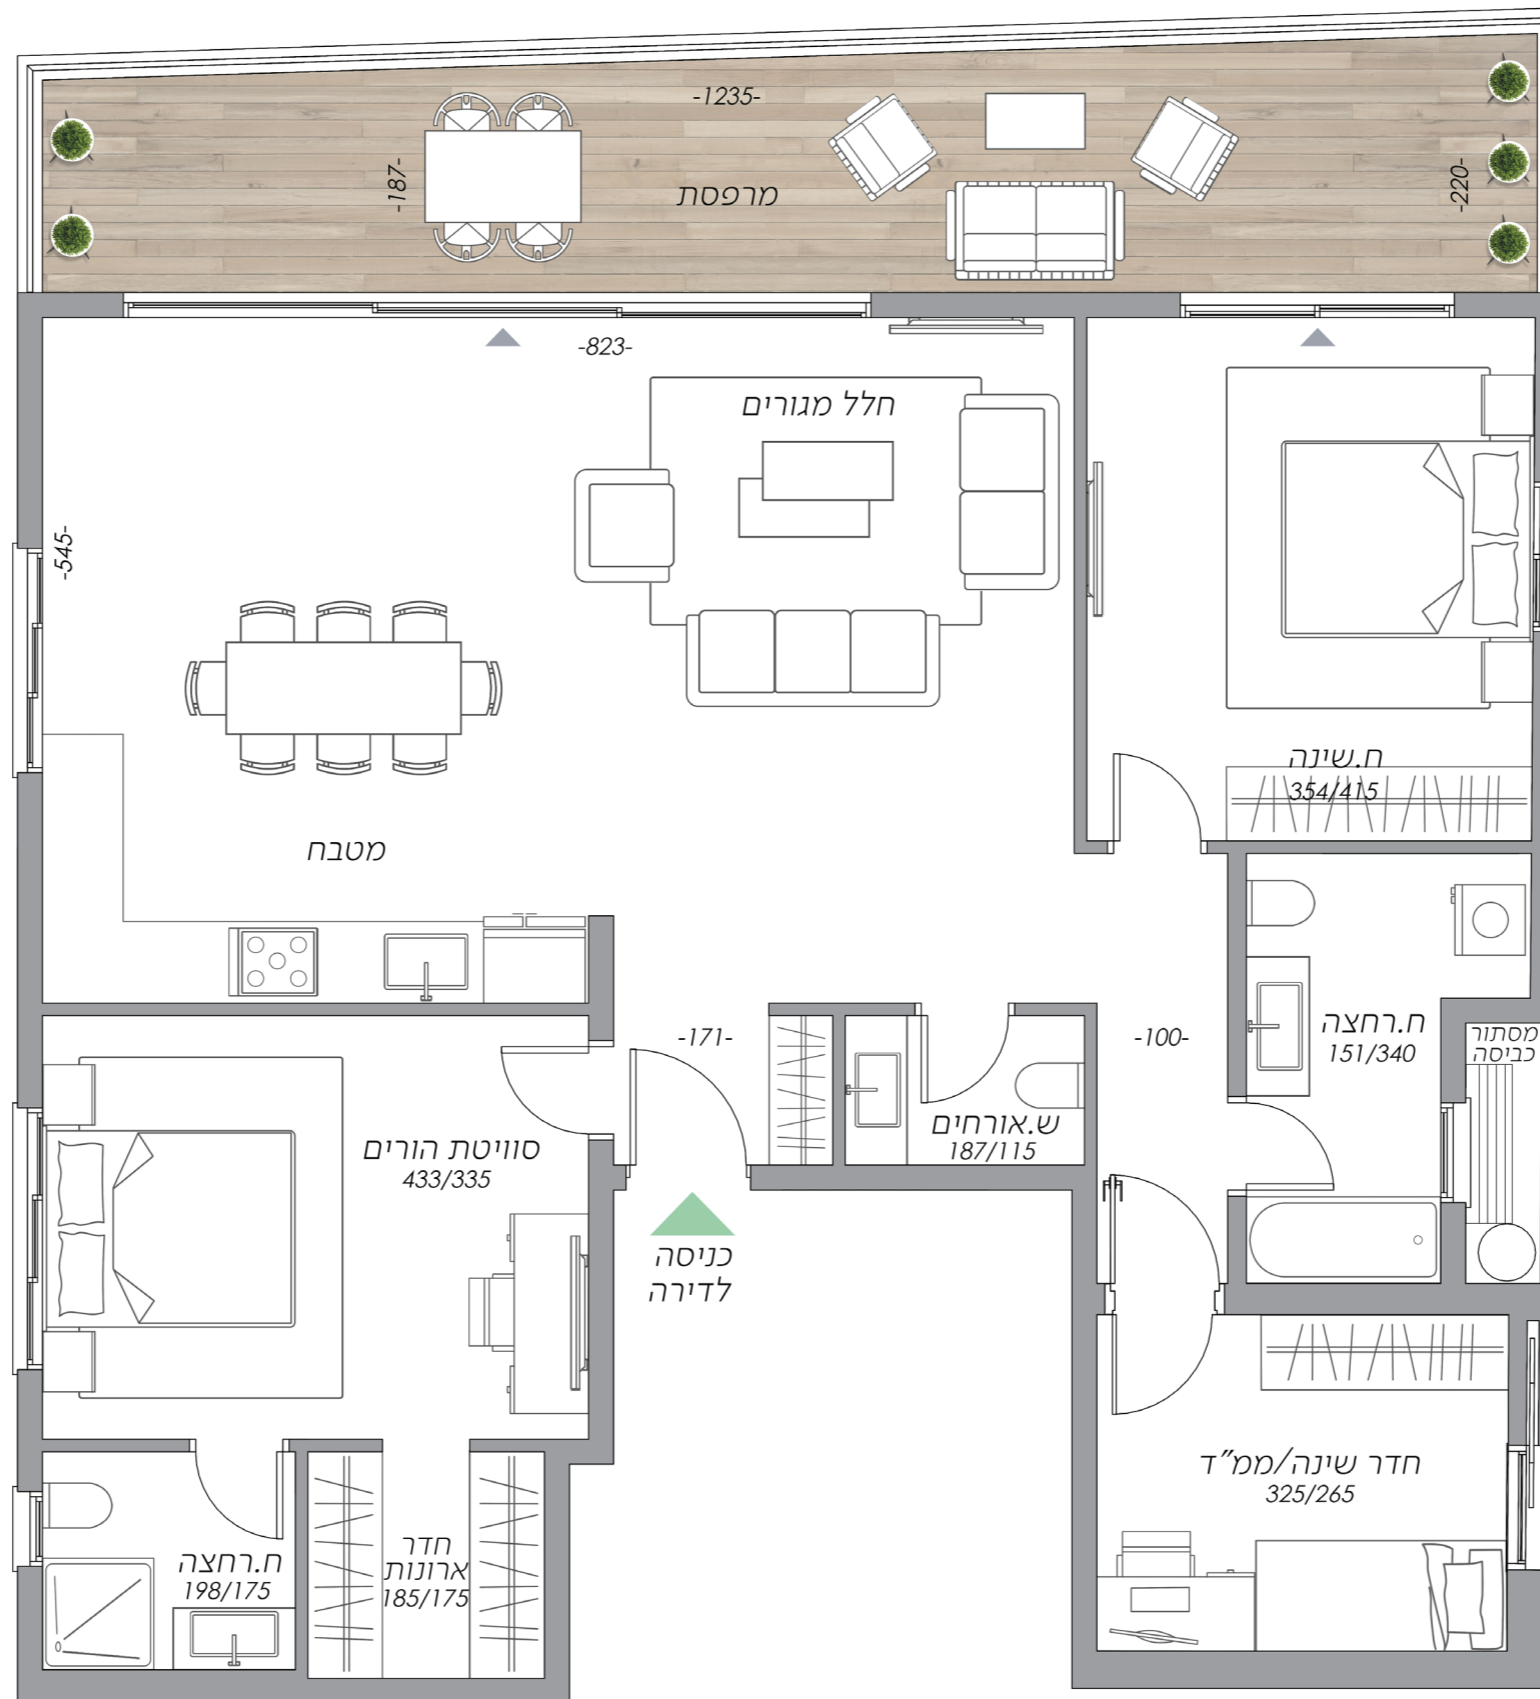

penthouse 26 | 6th Floor | 4 Bedrooms
Living area 120.9 sqm | Balcony Area 25.9 sqm
Air directions: North East West

פנטהאוז מס' 26 | קומה 6 | 4 חדרים
שטח הדירה 120.9 מ"ר + מרפסת 25.9 מ"ר
כיווני אוויר: צפון מזרח מערב

המוצג בפרוספקט/תכנית, לרבות ריהוט, אביזרים, משטחי שיש, סניטרי, וכן מידות והדמיות הינן לצורך המחשה בלבד. לחוזה המכר מצורפים מפרט טכני ותוכניות והם בלבד מחייבים את החברה ט.ל.ח.