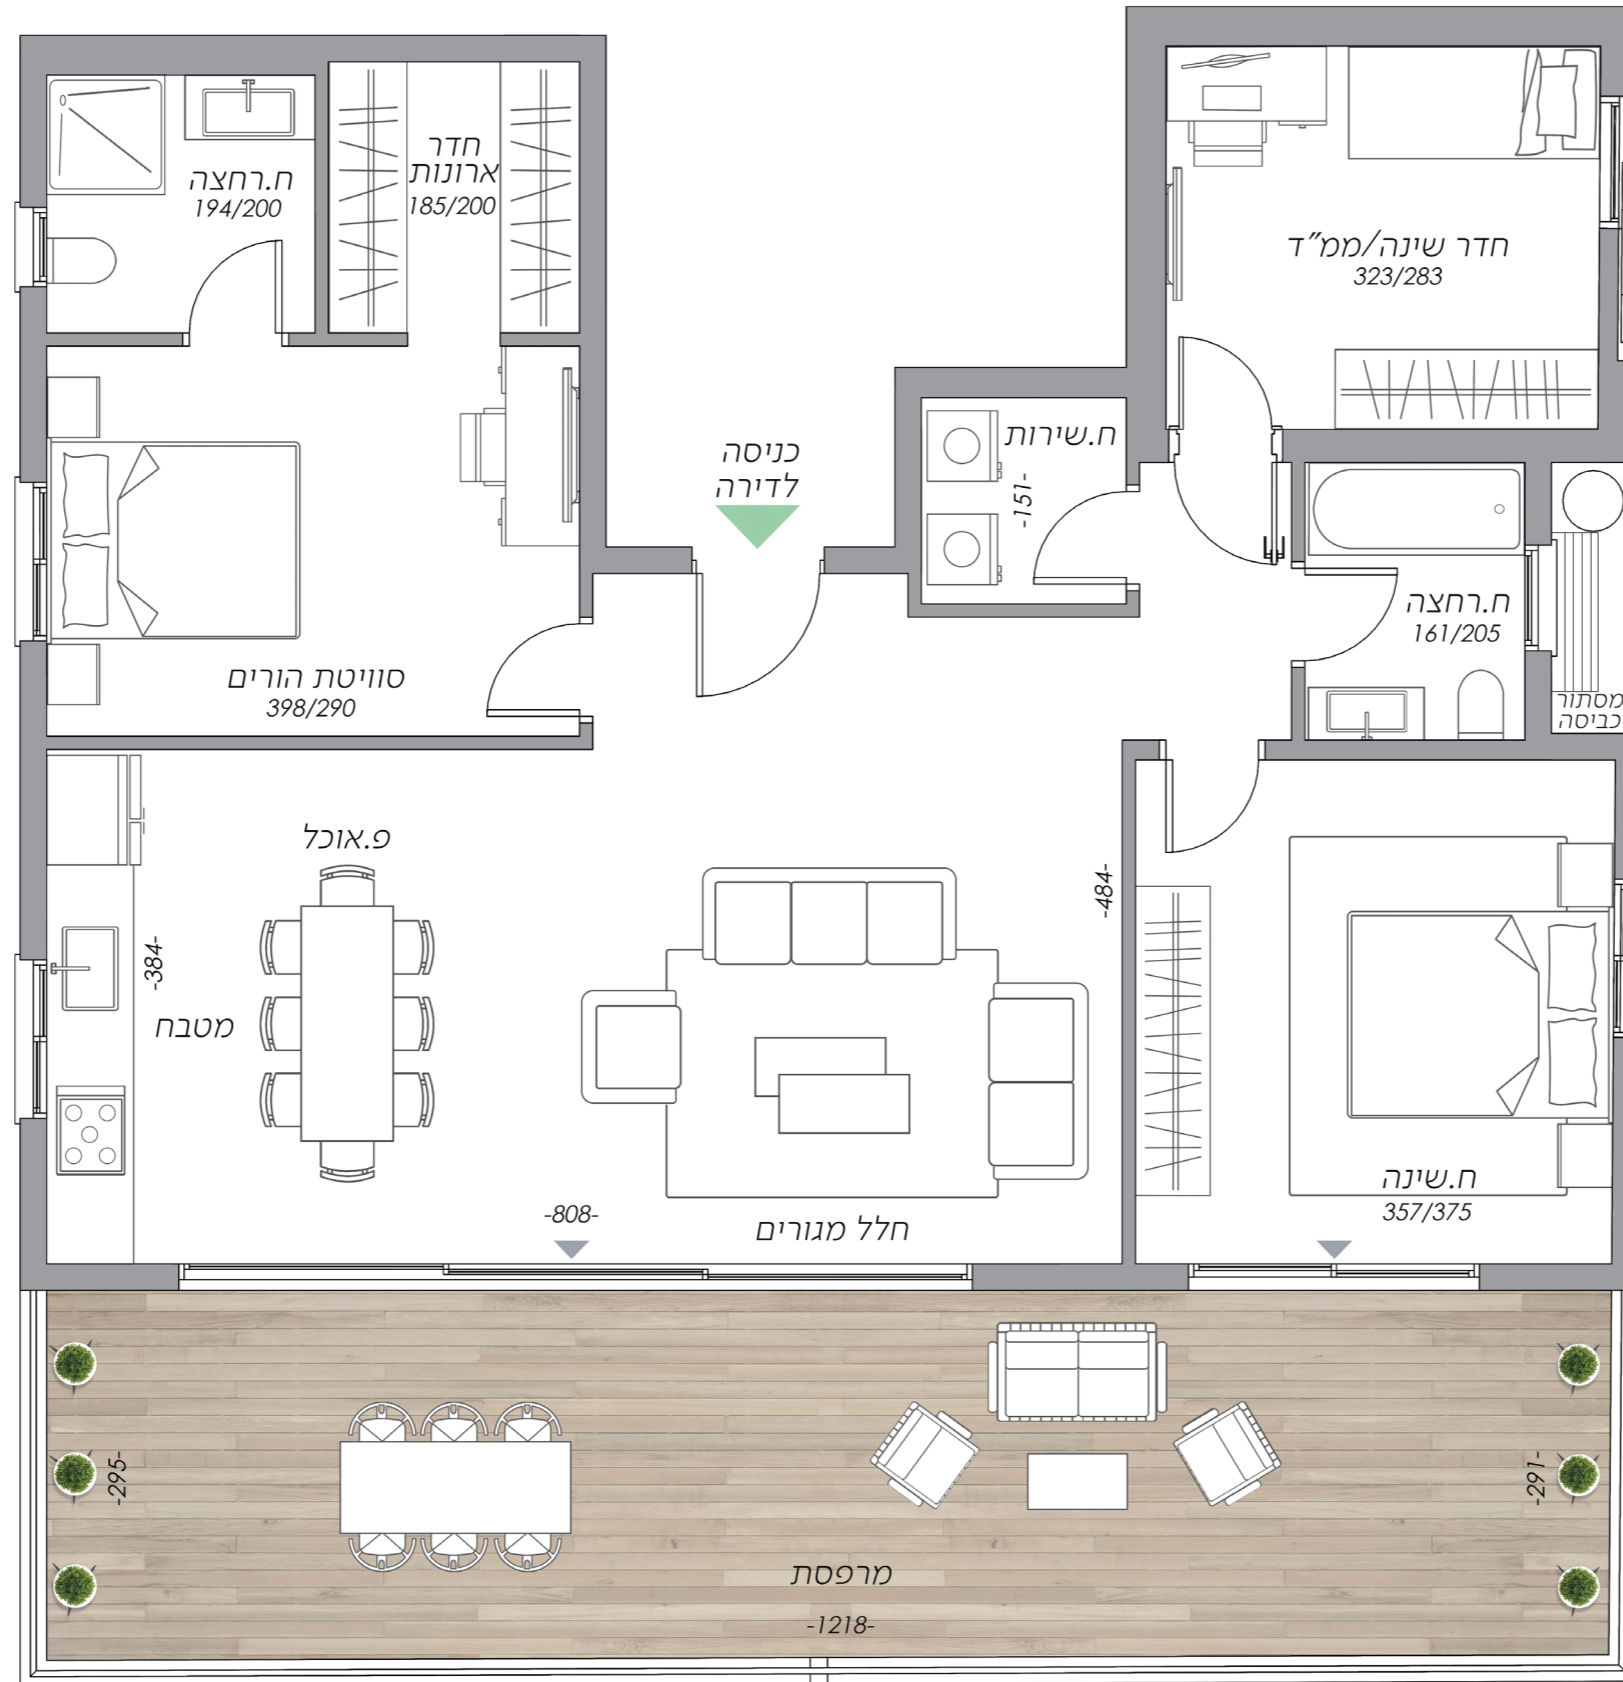

penthouse 25 | 6th Floor | 4 Bedrooms  
Living area 101.9 sqm | Balcony Area 36.4 sqm  
Air directions: South East West

פנטהאוז מס' 25 | קומה 6 | 4 חדרים  
שטח הדירה 101.9 מ"ר + מרפסת 36.4 מ"ר  
כיווני אוויר: דרום מזרח מערב

המוצג בפרוספקט/תכנית, לרבות ריהוט, אביזרים, משטחי שיש, סניטרי, וכן מידות והדמיות הינן לצורך המחשה בלבד. לחוזה המכר מצורפים מפרט טכני ותוכניות והם בלבד מחייבים את החברה טל.ח.