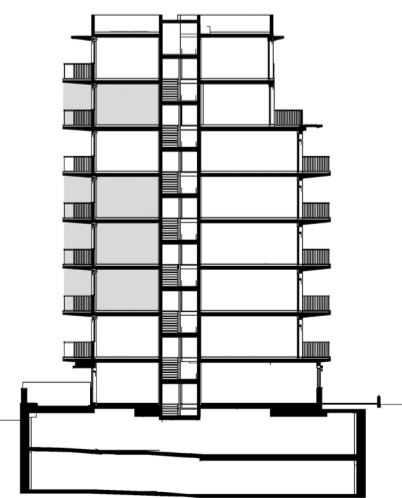

רח' מיריים החשמונאית

דירות חס' 12, 16, 20, 27
 קומות 2, 3, 4, 6
 Apartments 12, 16, 20, 27
 Floors No. 2, 3, 4, 6

דירה 3 חדרים
 שטח דירה: כ-83 מ"ר
 שטח מרפסת: כ-13 מ"ר
 3 Bedroom Apartment
 Apartment Area: approx. 83 sqm
 Balcony Area: approx. 13 sqm