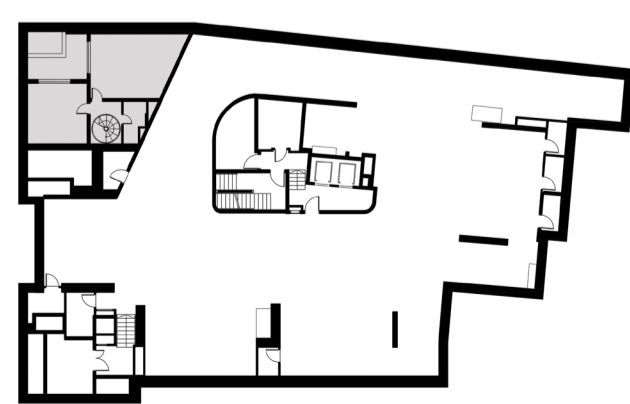

קומת קרקע

מרתף

רח' מיריס החשמונאית

רח' מיריס החשמונאית

דירה מסי 4, קומת קרקע
Apartment 4, Ground Floor

2 Bedroom Garden Apartment
 + Basement
 Apartment Area: approx. 174 sqm
 Apartment Area Ground Floor: approx. 111 sqm
 Apartment Area Basement: approx. 63 sqm
 Garden Area: approx. 102 sqm
 English yard: approx. 13 sqm

גן 3 חדרים + מרתף
 שטח דירה: כ-174 מ"ר
 שטח דירה מפלס קרקע: כ-111 מ"ר
 שטח דירה מפלס 1: כ-63 מ"ר
 שטח חצר פרטית: כ-102 מ"ר
 שטח חצר אנגלית: כ-13 מ"ר

מרים 22-24
החשמונאית
 תל אביב