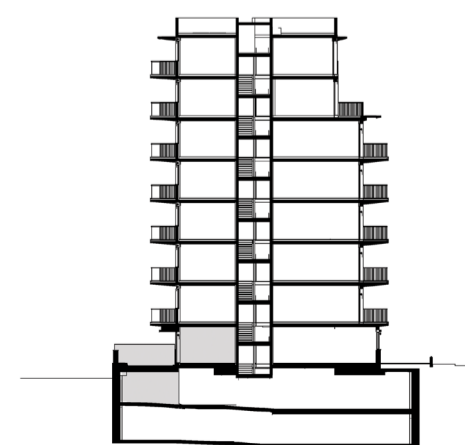

קומת קרקע

מרתף

רח' מיריס החשמונאית

רח' מיריס החשמונאית

דירה מסי 4, קומת קרקע
Apartment 4, Ground Floor

2 Bedroom Garden Apartment
 + Basement
 Apartment Area: approx. 174 sqm
 Apartment Area Ground Floor: approx. 111 sqm
 Apartment Area Basement: approx. 63 sqm
 Garden Area: approx. 102 sqm
 English yard: approx. 13 sqm

גן 3 חדרים + מרתף
 שטח דירה: כ-174 מ"ר
 שטח דירה מפלס קרקע: כ-111 מ"ר
 שטח דירה מפלס 1: כ-63 מ"ר
 שטח חצר פרטית: כ-102 מ"ר
 שטח חצר אנגלית: כ-13 מ"ר

מרים 22-24
החשמונאית
 תל אביב