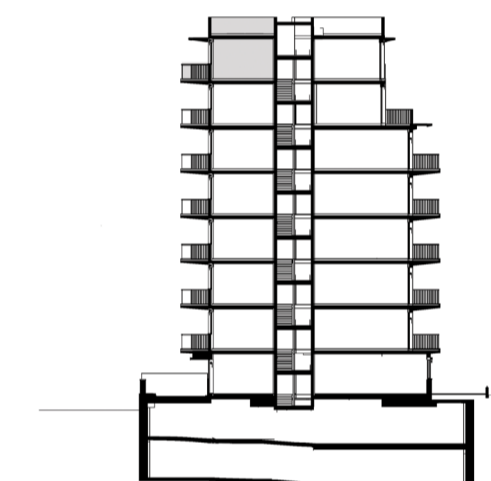

מרים 22-24 החשמונאית תל אביב

דירה מס' 30, קומה 7 + גג
Apartment 30, 7th Floor + Rooftop

דירה 3 חדרים + גג מוצמד
שטח דירה: כ-83 מ"ר
שטח מרפסת: כ-13 מ"ר
שטח גג מוצמד: כ-26 מ"ר

3 Bedroom Apartment + Rooftop
Apartment Area: approx. 83 sqm
Balcony Area: approx. 13 sqm
Rooftop Area: approx. 26 sqm

קומה 7

רח' מירים החשמונאית

גג מוצמד

רח' מירים החשמונאית