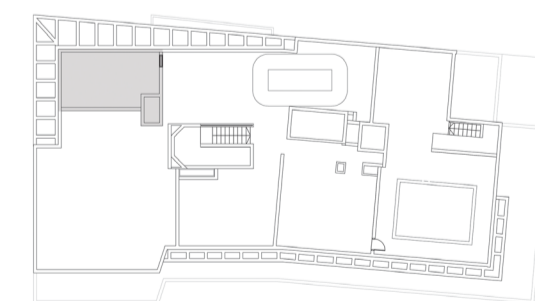

רח' מירים החשמונאית

גג מוצמד

רח' מירים החשמונאית