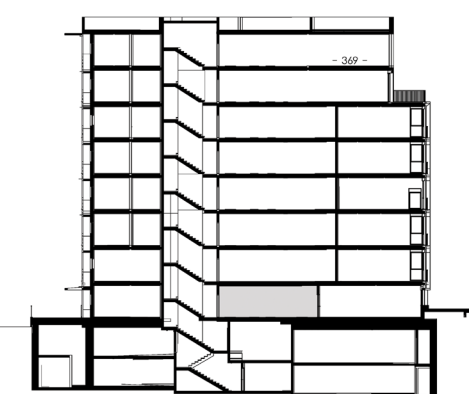

רח' מיריס החשמונאית

דירה מס' 3, קומת קרקע
Apartment 3, Ground Floor

דירה 2 חדרים
 שטח דירה: כ-49 מ"ר
 2 Bedroom Apartment
 Apartment Area: approx. 49 sqm

מרים 22-24
החשמונאית
 תל אביב