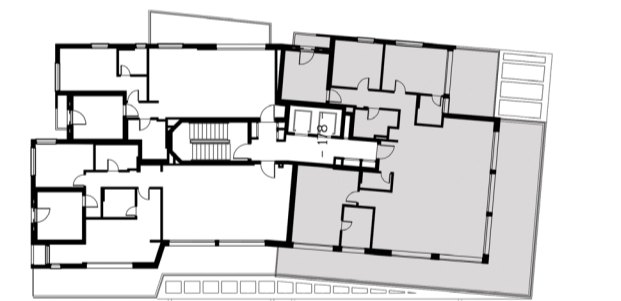

# מרים 22-24 החשמונאית תל אביב

דירה מס' 26, קומה 6  
Apartment 26, 6th Floor

4 חדרים  
שטח דירה: כ-152 מ"ר  
שטח מרפסות: כ-59 מ"ר + כ-13 מ"ר

4 Bedroom Apartment  
Apartment Area: approx. 75 sqm  
Balcony Area: approx. 59+13 sqm