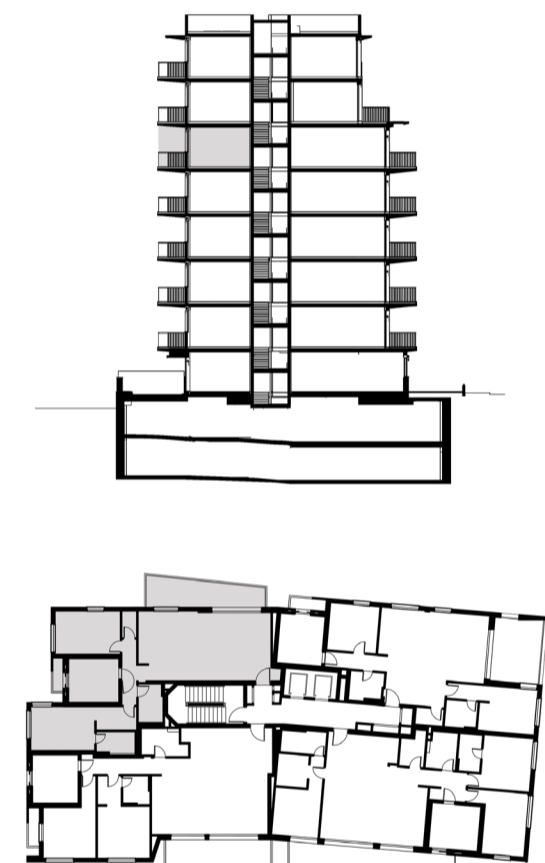

מרים 22-24 החשמונאית תל אביב

דירה מסי 24, קומה 5
Apartment 24, 5th Floor

4 חדרים
שטח דירה: כ-106 מ"ר
שטח מרפסת: כ-13 מ"ר

4 Bedroom Apartment
Apartment Area: approx. 75 sqm
Balcony Area: approx. 13 sqm

רח' מירים החשמונאית