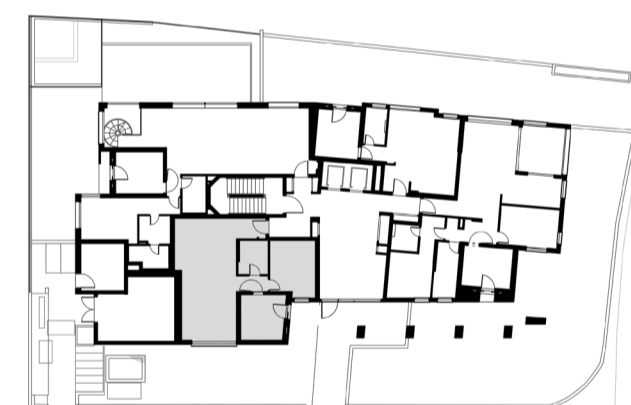

מרים 22-24 החשמונאית תל אביב

דירה מסי 1, קומת קרקע
Apartment 1, Ground Floor

3 חדרים
שטח דירה: כ-75 מ"ר
3 Bedroom Apartment
Apartment Area: approx. 75 sqm

רח' מירים החשמונאית