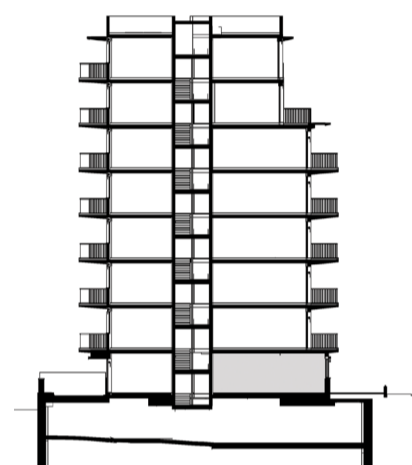

מרים 22-24 החשמונאית תל אביב

דירה מסי 1, קומת קרקע
Apartment 1, Ground Floor

3 חדרים
שטח דירה: כ-75 מ"ר
3 Bedroom Apartment
Apartment Area: approx. 75 sqm

רח' מירים החשמונאית