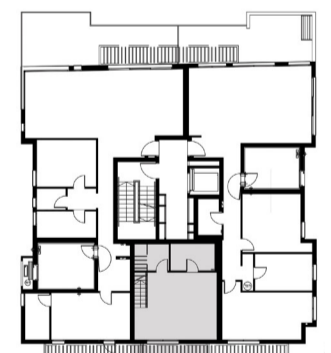

מפלס כניסה - קומה 7

- כניסה -

## חל אביב

צפון. יותר צפון. הכי צפון

דירה מס' 25, קומות 6, 7 ונג  
Apartment 25, Floors 6, 7, roof

טריפלקס 4 חדרים  
146 מ"ר

שטח דירה מפלס תחתון: כ-37 מ"ר  
שטח מרפסת: כ-7 מ"ר

שטח דירה מפלס כניסה: כ-109 מ"ר  
שטח מרפסת: כ-22 מ"ר

שטח מרפסת מפלס עליון: כ-55 מ"ר

4 Bedroom Triplex  
146 sqm

Apartment Area lower level: approx. 37 sqm  
Balcony Area: approx. 7 sqm

Apartment Area entry level: approx. 109 sqm  
Balcony Area: approx. 22 sqm

Balcony Area upper level: approx. 55 sqm

מפלס תחתון - קומה 6

מפלס עליון - קומת נג

רח' פינלס

מפלס תחתון - קומה 6

מפלס כניסה - קומה 7

מפלס עליון - קומת נג