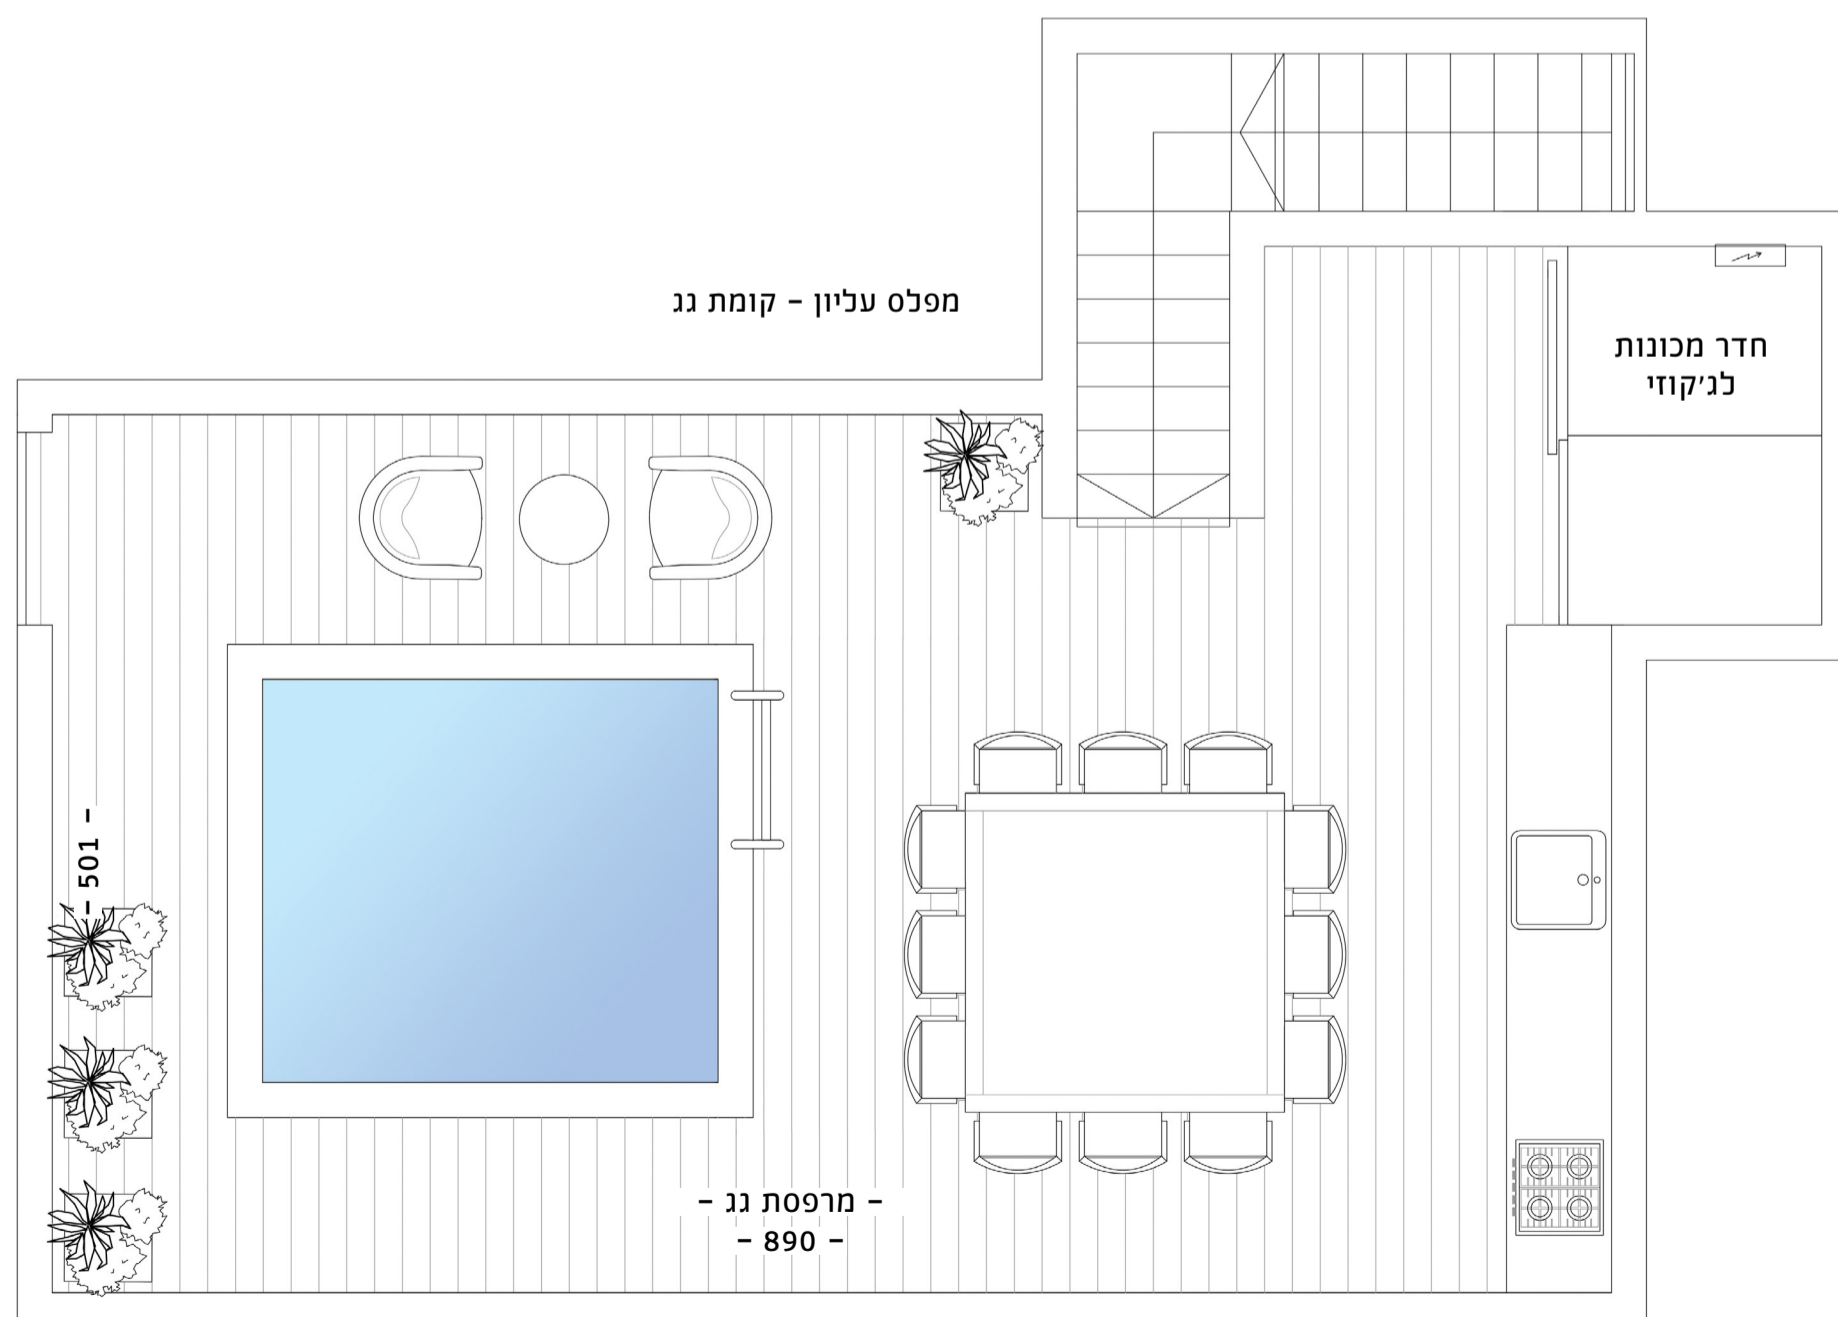

## חל אביב

צפון. יותר צפון. הכי צפון

דירה מס' 25, קומות 6, 7 ונג  
Apartment 25, Floors 6, 7, roof

טריפלקס 4 חדרים  
146 מ"ר

שטח דירה מפלס תחתון: כ-37 מ"ר  
שטח מרפסת: כ-7 מ"ר

שטח דירה מפלס כניסה: כ-109 מ"ר  
שטח מרפסת: כ-22 מ"ר

שטח מרפסת מפלס עליון: כ-55 מ"ר

4 Bedroom Triplex  
146 sqm

Apartment Area lower level: approx. 37 sqm  
Balcony Area: approx. 7 sqm

Apartment Area entry level: approx. 109 sqm  
Balcony Area: approx. 22 sqm

Balcony Area upper level: approx. 55 sqm

מפלס תחתון - קומה 6

מפלס עליון - קומת נג

רח' פינלס

מפלס תחתון - קומה 6

מפלס כניסה - קומה 7

מפלס עליון - קומת נג