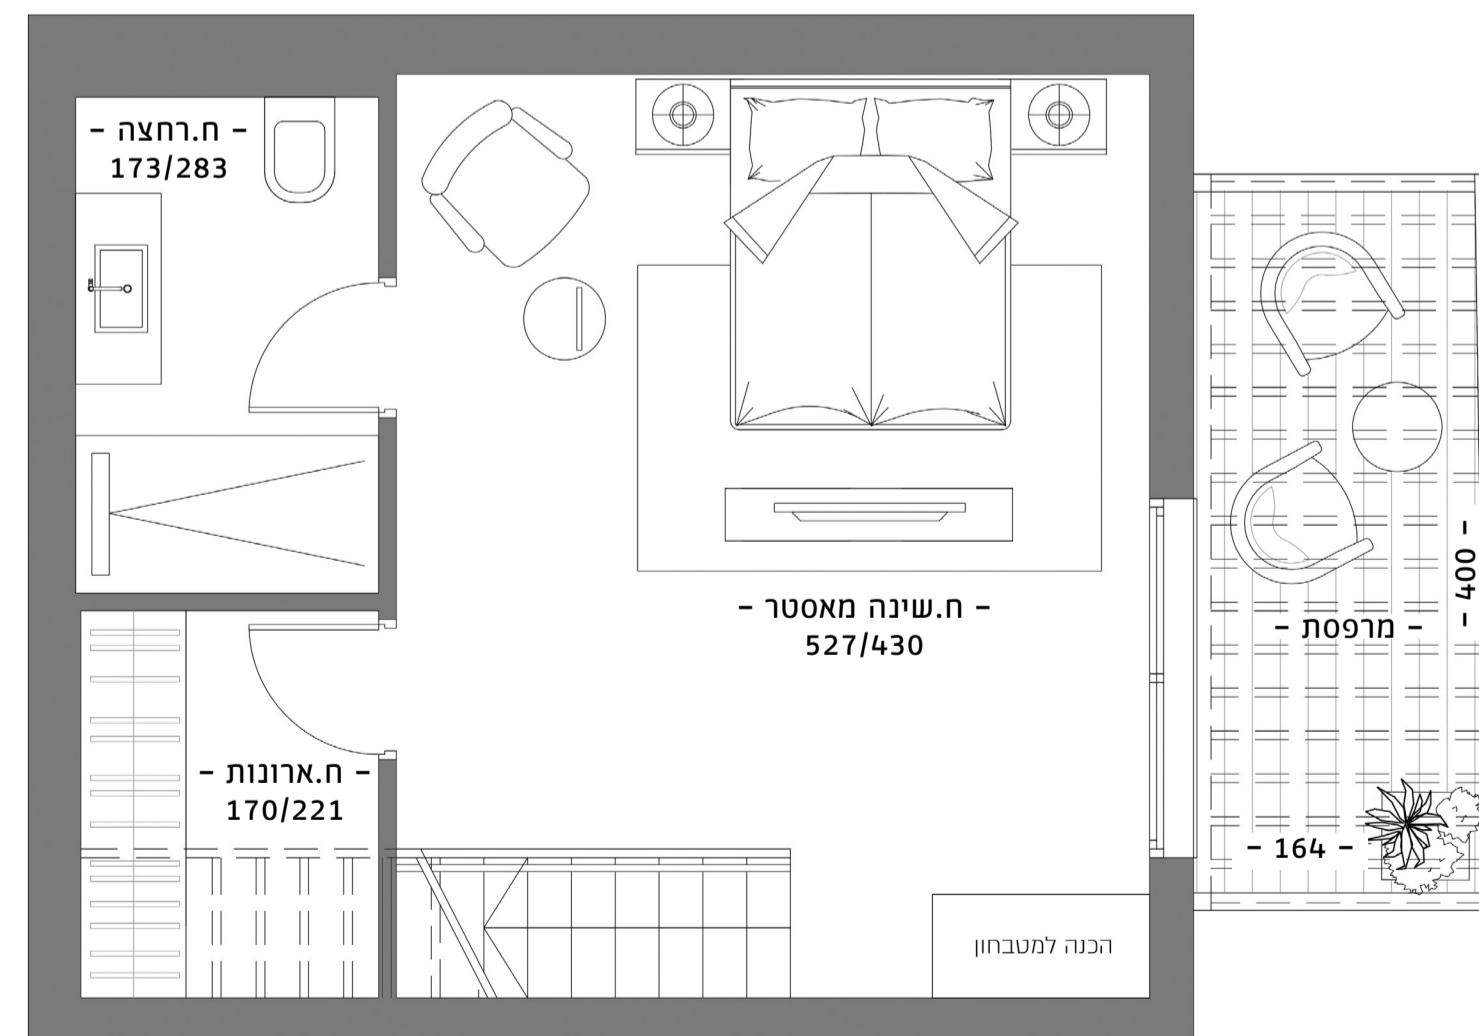

פינלס 10

חל אביב

צפון. יותר צפון. הכי צפון

דירה מס' 25, קומות 6, 7 ונג
Apartment 25, Floors 6, 7, roof

טריפלקס 4 חדרים
146 מ"ר

שטח דירה מפלס תחתון: כ-37 מ"ר
שטח מרפסת: כ-7 מ"ר

שטח דירה מפלס כניסה: כ-109 מ"ר
שטח מרפסת: כ-22 מ"ר

שטח מרפסת מפלס עליון: כ-55 מ"ר

4 Bedroom Triplex
146 sqm

Apartment Area lower level: approx. 37 sqm
Balcony Area: approx. 7 sqm

Apartment Area entry level: approx. 109 sqm
Balcony Area: approx. 22 sqm

Balcony Area upper level: approx. 55 sqm

מפלס תחתון - קומה 6