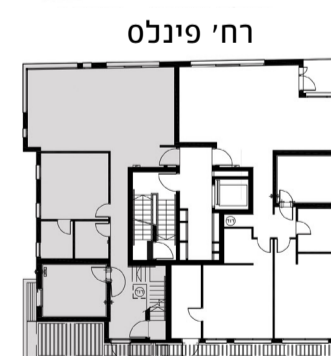

## חל אביב

צפון. יותר צפון. הכי צפון

דירה מס' 25, קומות 6, 7 ונג  
Apartment 25, Floors 6, 7, roof

טריפלקס 4 חדרים  
146 מ"ר

שטח דירה מפלס תחתון: כ-37 מ"ר  
שטח מרפסת: כ-7 מ"ר

שטח דירה מפלס כניסה: כ-109 מ"ר  
שטח מרפסת: כ-22 מ"ר

שטח מרפסת מפלס עליון: כ-55 מ"ר

4 Bedroom Triplex  
146 sqm

Apartment Area lower level: approx. 37 sqm  
Balcony Area: approx. 7 sqm

Apartment Area entry level: approx. 109 sqm  
Balcony Area: approx. 22 sqm

Balcony Area upper level: approx. 55 sqm

מפלס תחתון - קומה 6

מפלס עליון - קומת נג

רח' פינלס

מפלס תחתון - קומה 6

מפלס כניסה - קומה 7

מפלס עליון - קומת נג