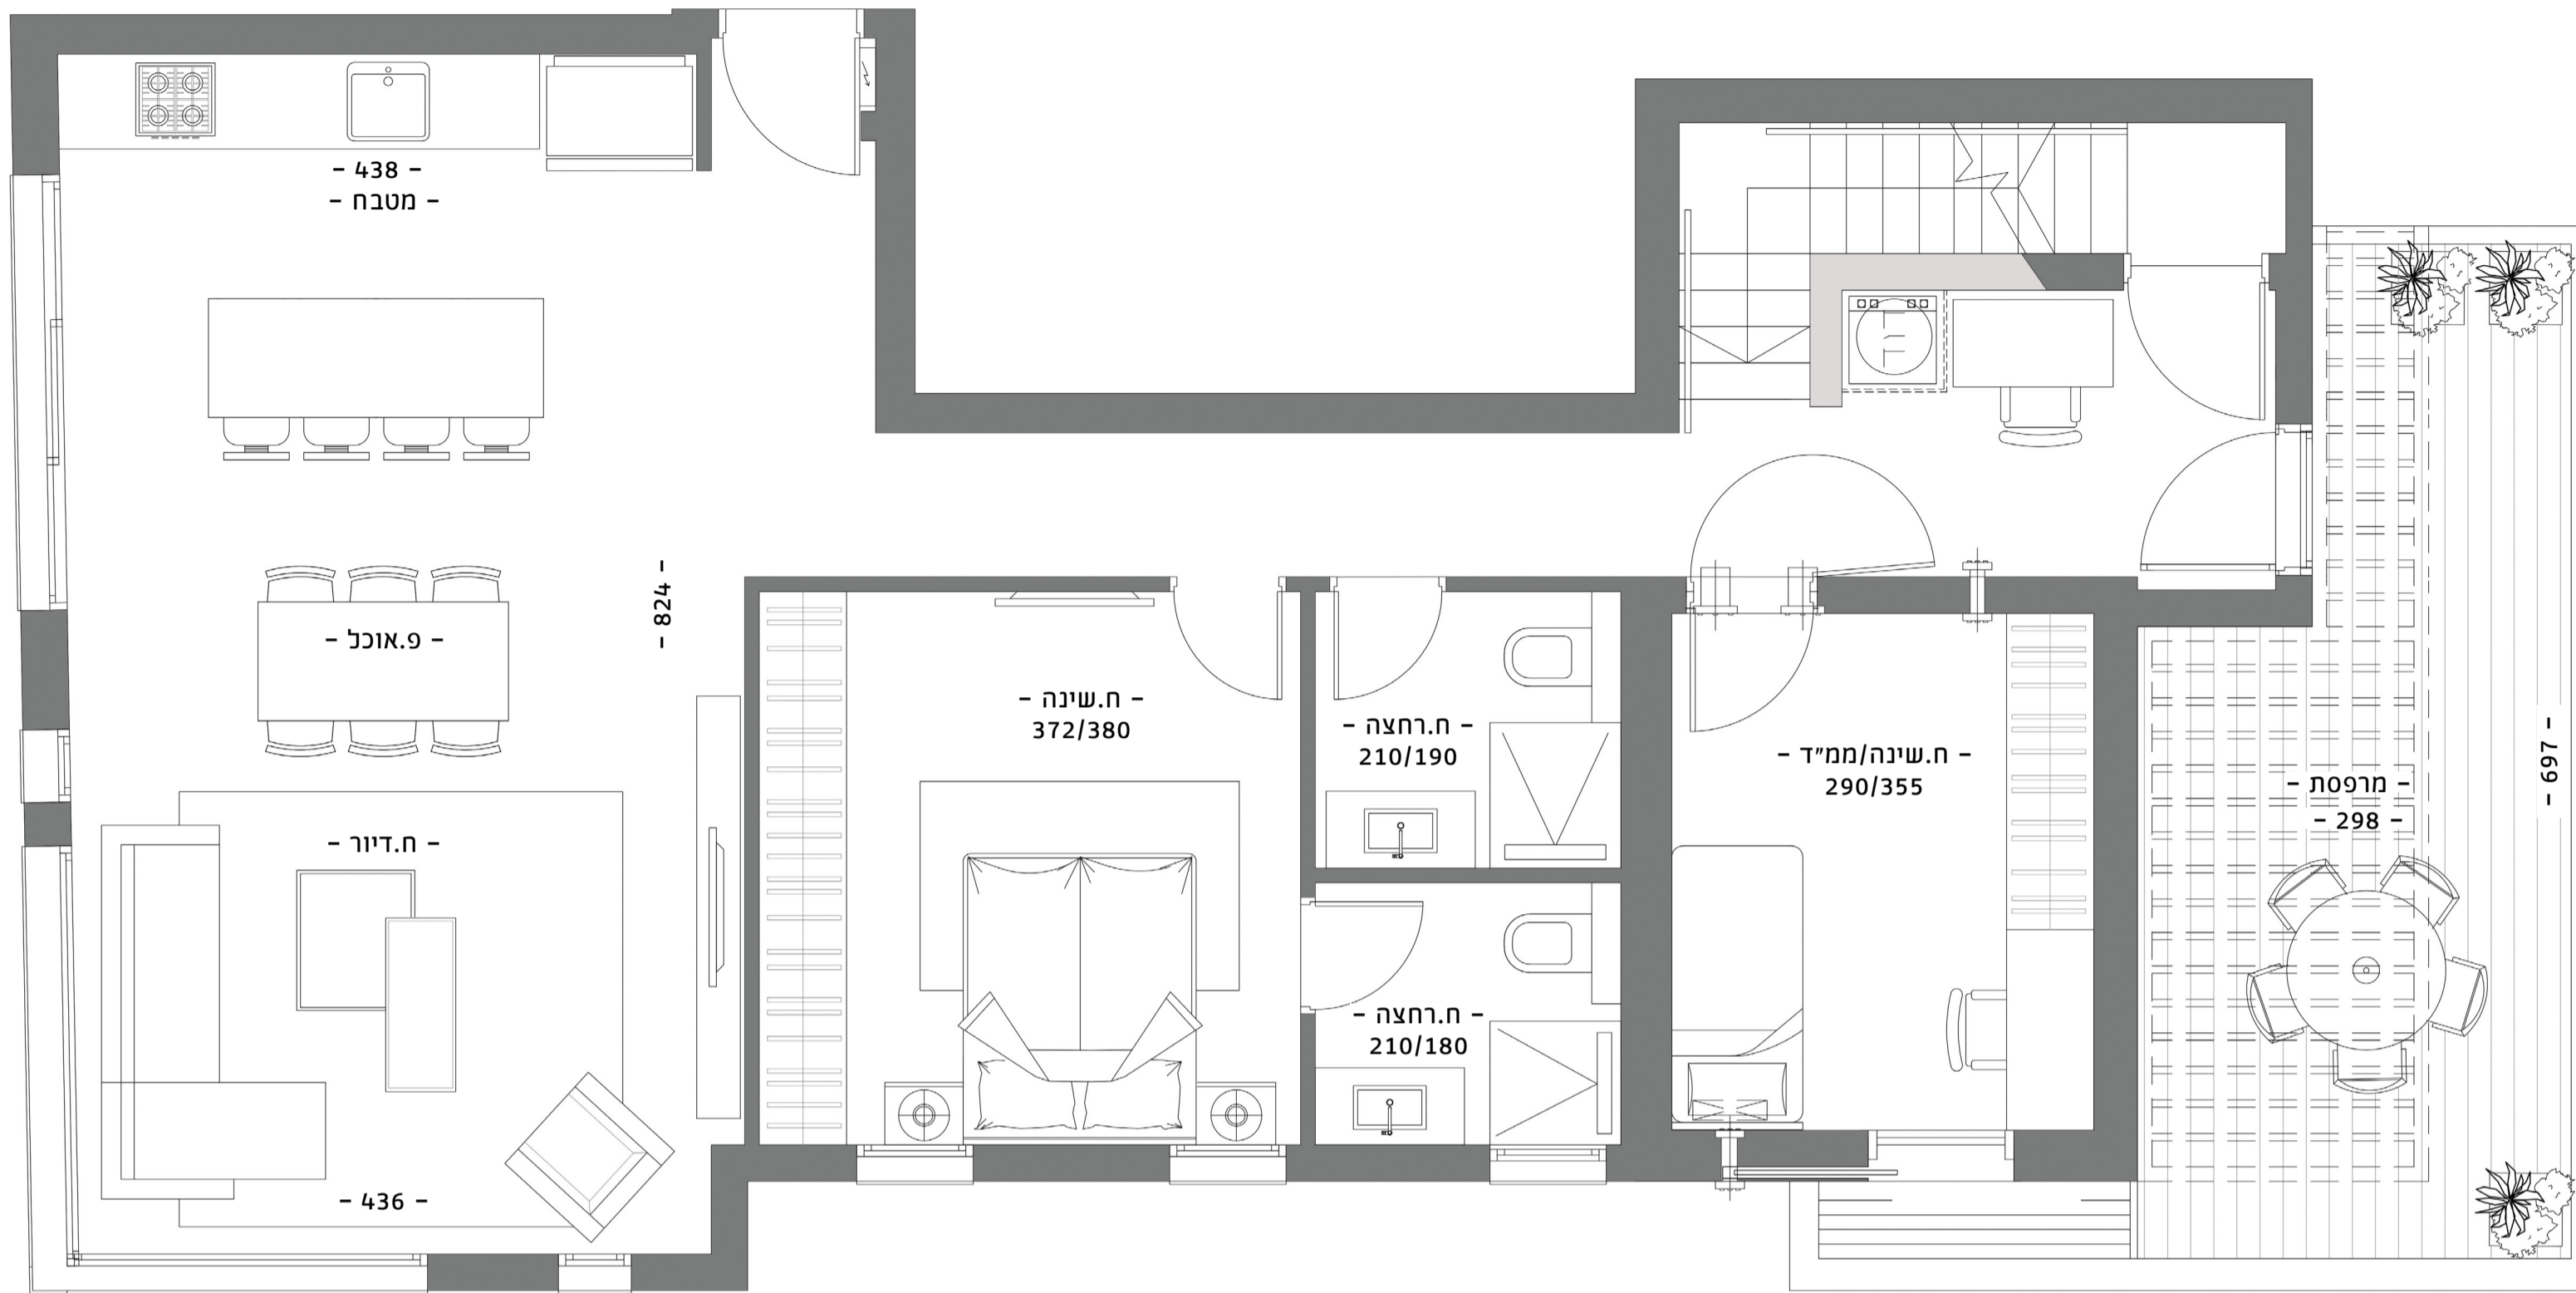

מפלס כניסה - קומה 7

- כניסה -

## חל אביב

צפון. יותר צפון. הכי צפון

דירה מס' 25, קומות 6, 7 ונג  
Apartment 25, Floors 6, 7, roof

טריפלקס 4 חדרים  
146 מ"ר

שטח דירה מפלס תחתון: כ-37 מ"ר  
שטח מרפסת: כ-7 מ"ר

שטח דירה מפלס כניסה: כ-109 מ"ר  
שטח מרפסת: כ-22 מ"ר

שטח מרפסת מפלס עליון: כ-55 מ"ר

4 Bedroom Triplex  
146 sqm

Apartment Area lower level: approx. 37 sqm  
Balcony Area: approx. 7 sqm

Apartment Area entry level: approx. 109 sqm  
Balcony Area: approx. 22 sqm