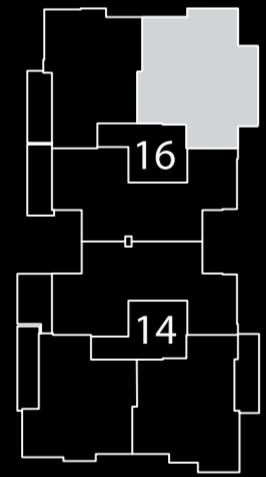

סמסת רב צעיר

תל אביב

Apartment Plan

דירות מס':

9, 21, 27, 33

3 חדרים

שטח: 73.5 מ"ר

מרפסת: 12 מ"ר