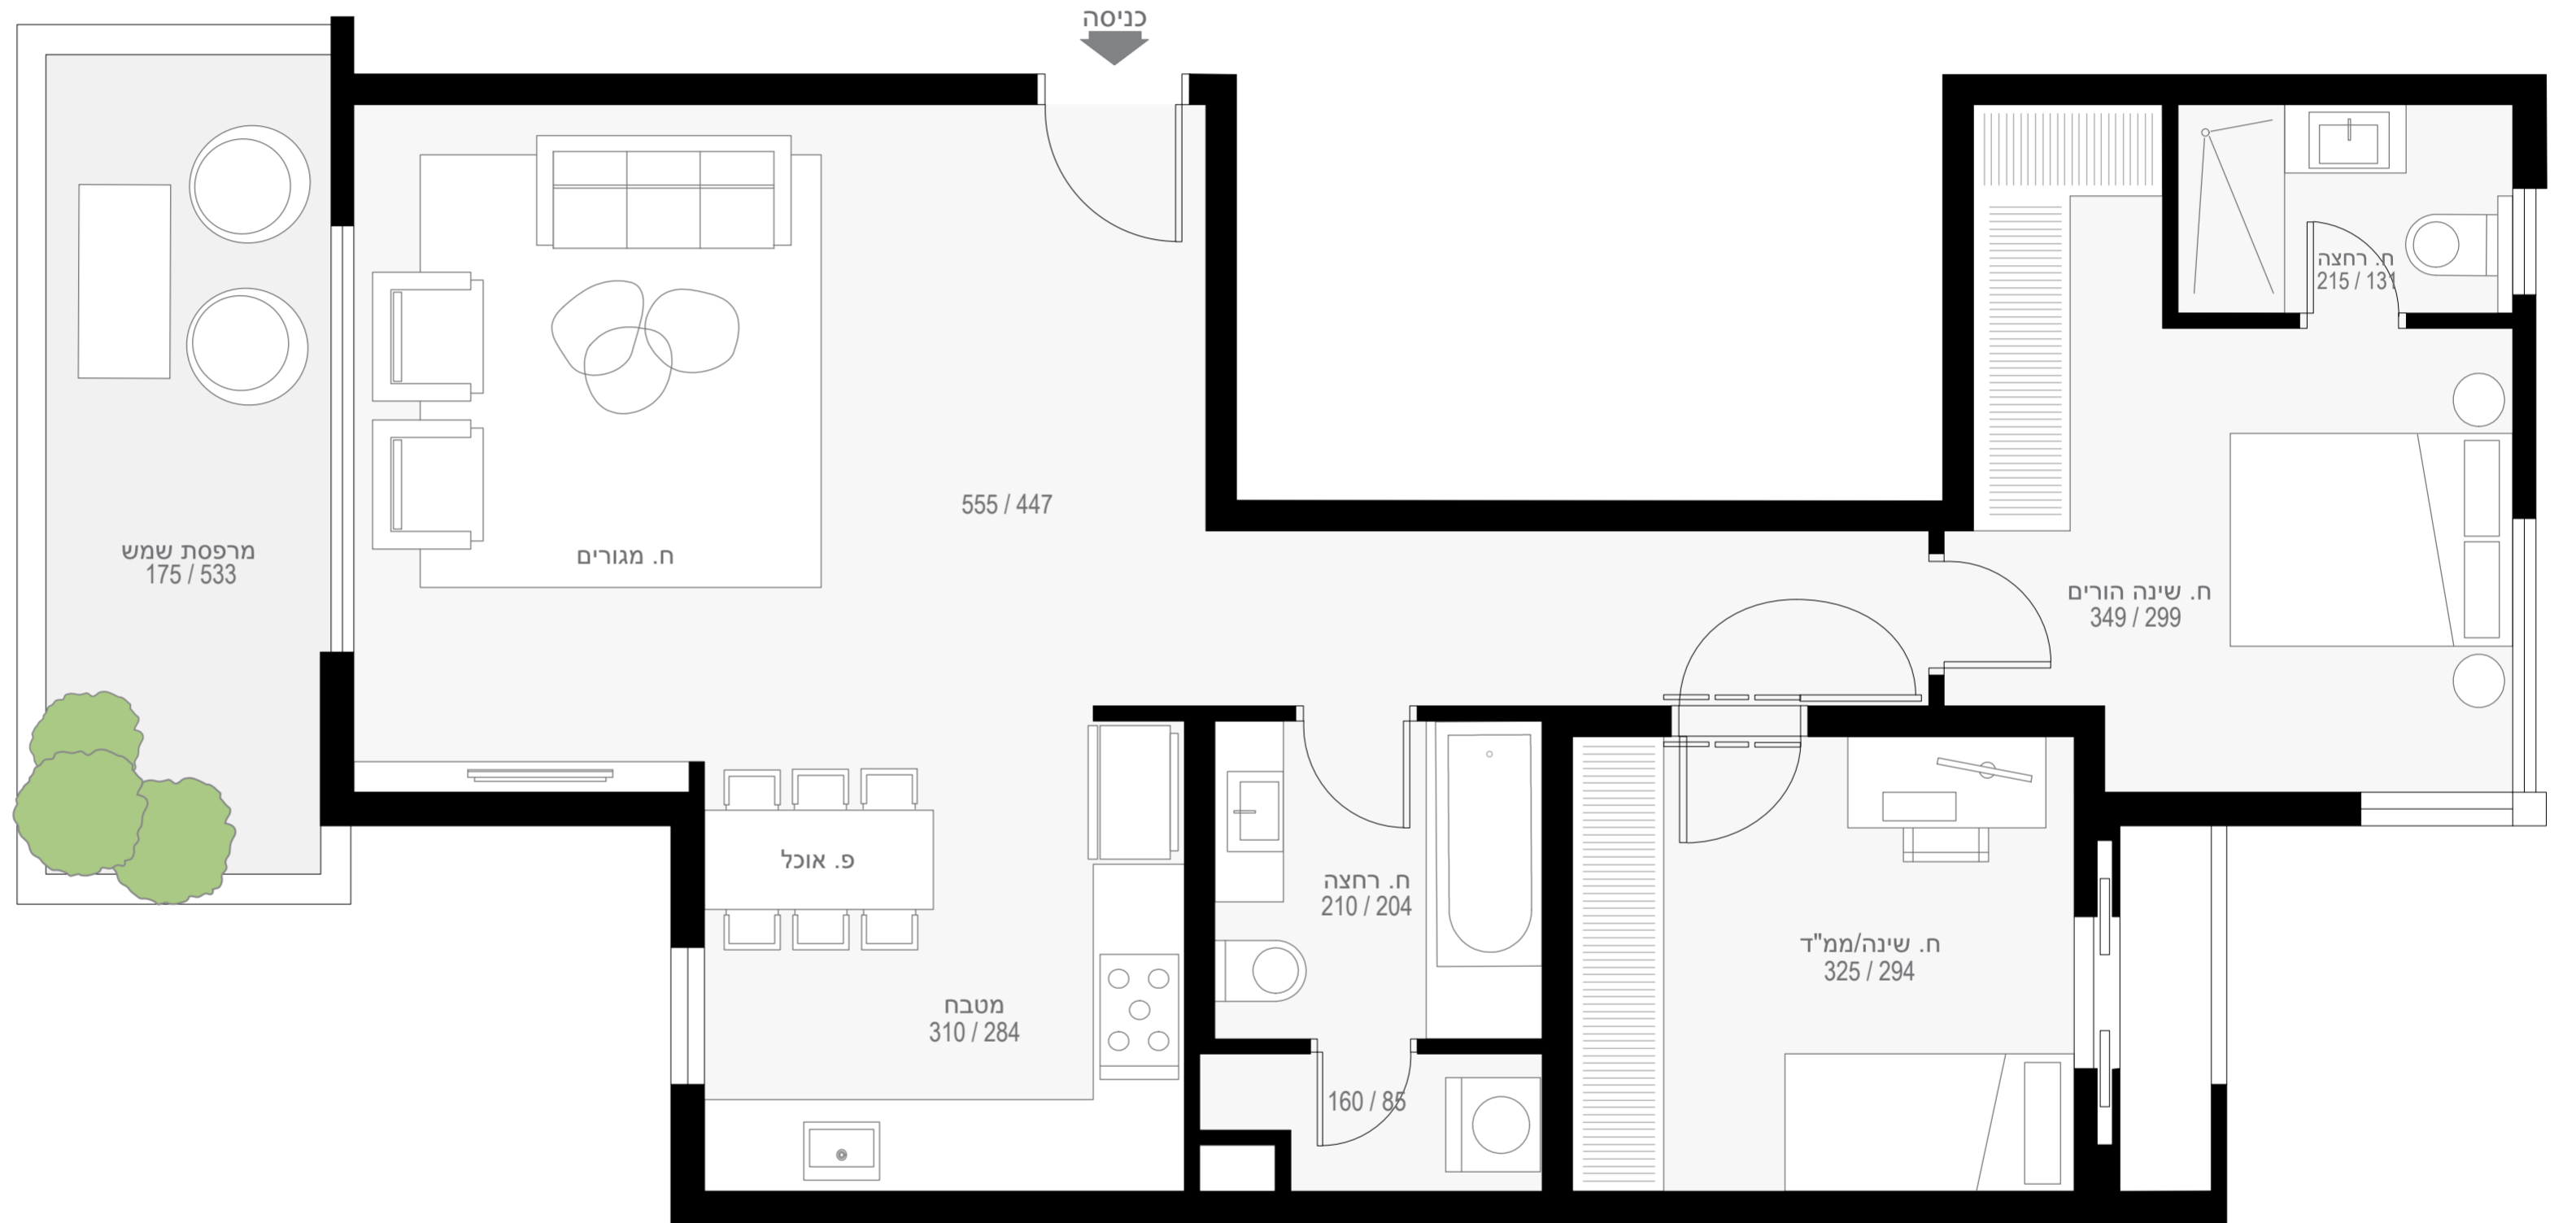

סמסת רב צעיר

תל אביב

Apartment Plan

דירות מס':

8, 20, 26, 32

3 חדרים

שטח: 82 מ"ר

מרפסת: 12 מ"ר

YOSHPE
GROUP

כל המוצג בפרוספקט זה הינו להמחשה בלבד. תוכנית זו אינה מהווה מצג או הצעה ולא תהיה חלק מתנאי ההתקשרות וההסכם בין הצדדים. ט.ל.ח.