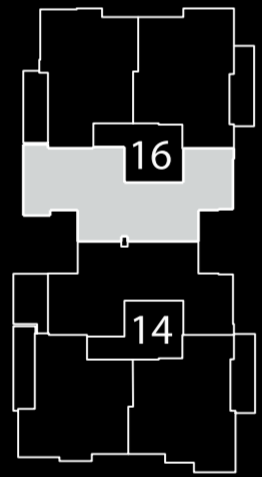

סמסת רב צעיר

תל אביב

Apartment Plan

דירות מס':

8, 20, 26, 32

3 חדרים

שטח: 82 מ"ר

מרפסת: 12 מ"ר