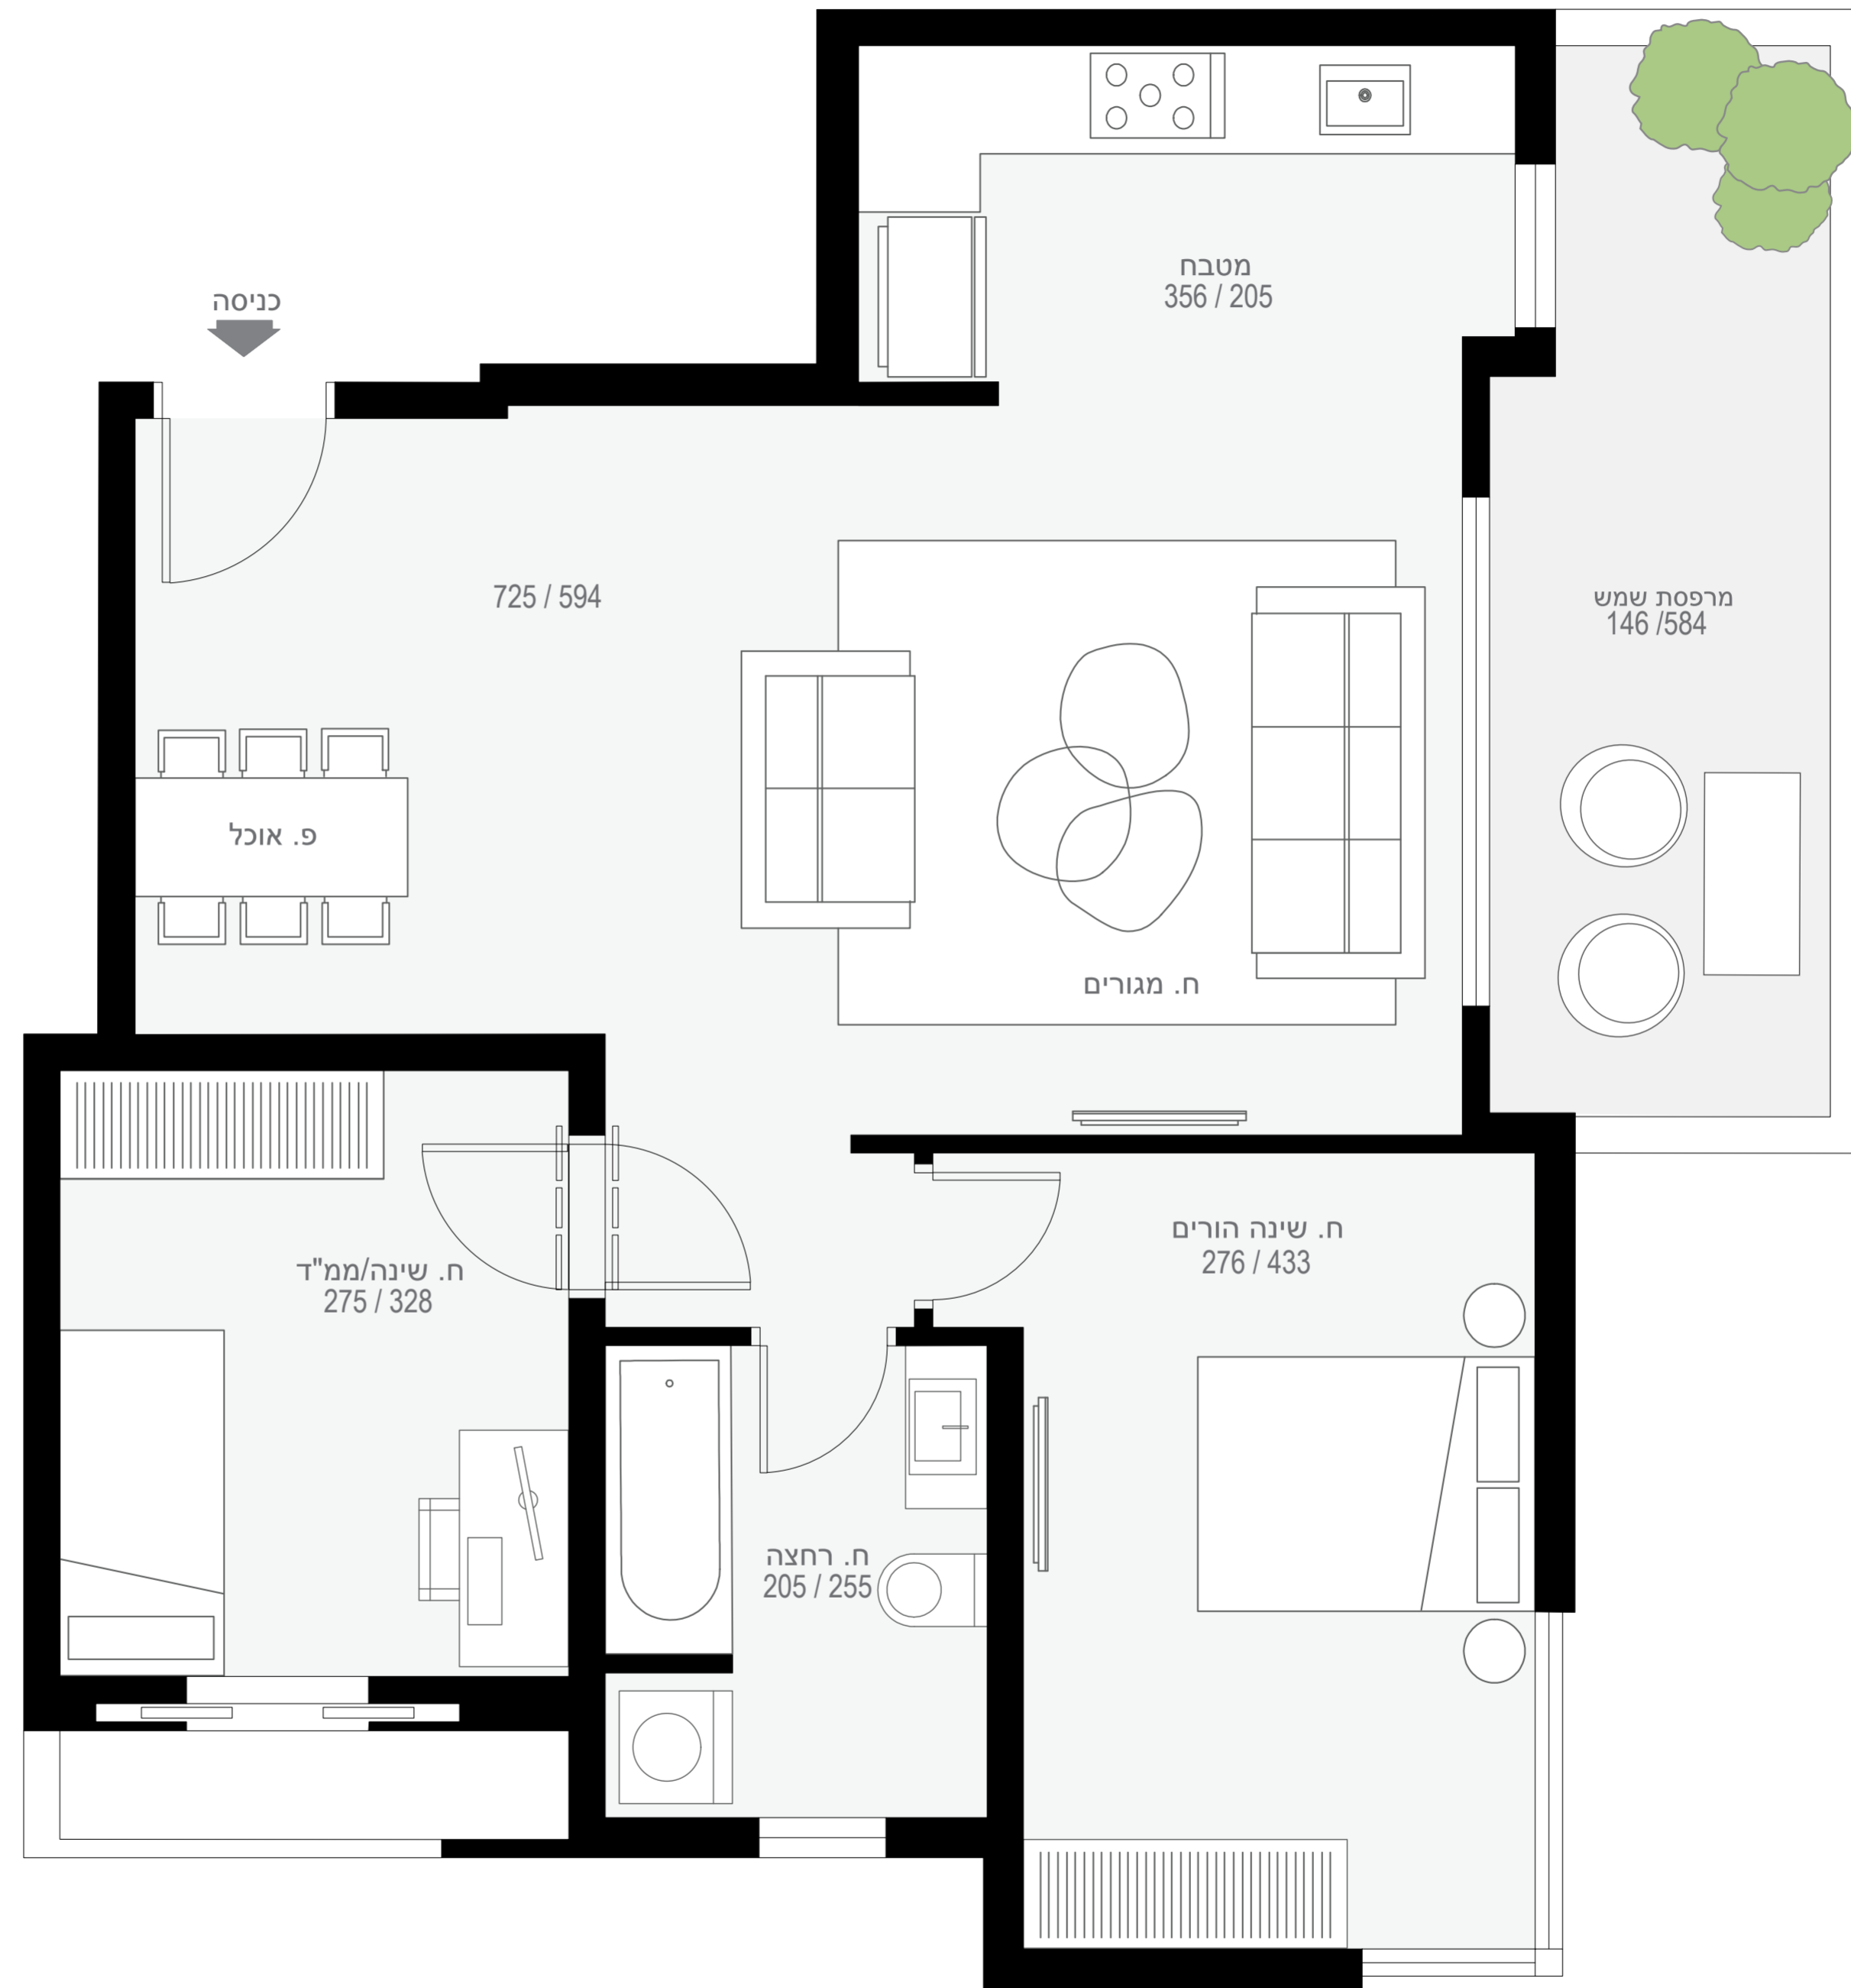

סמסת רב צעיר

תל אביב

Apartment Plan

דירות מס':

6, 18, 24, 30

3 חדרים

שטח: 73.5 מ"ר

מרפסת: 12 מ"ר