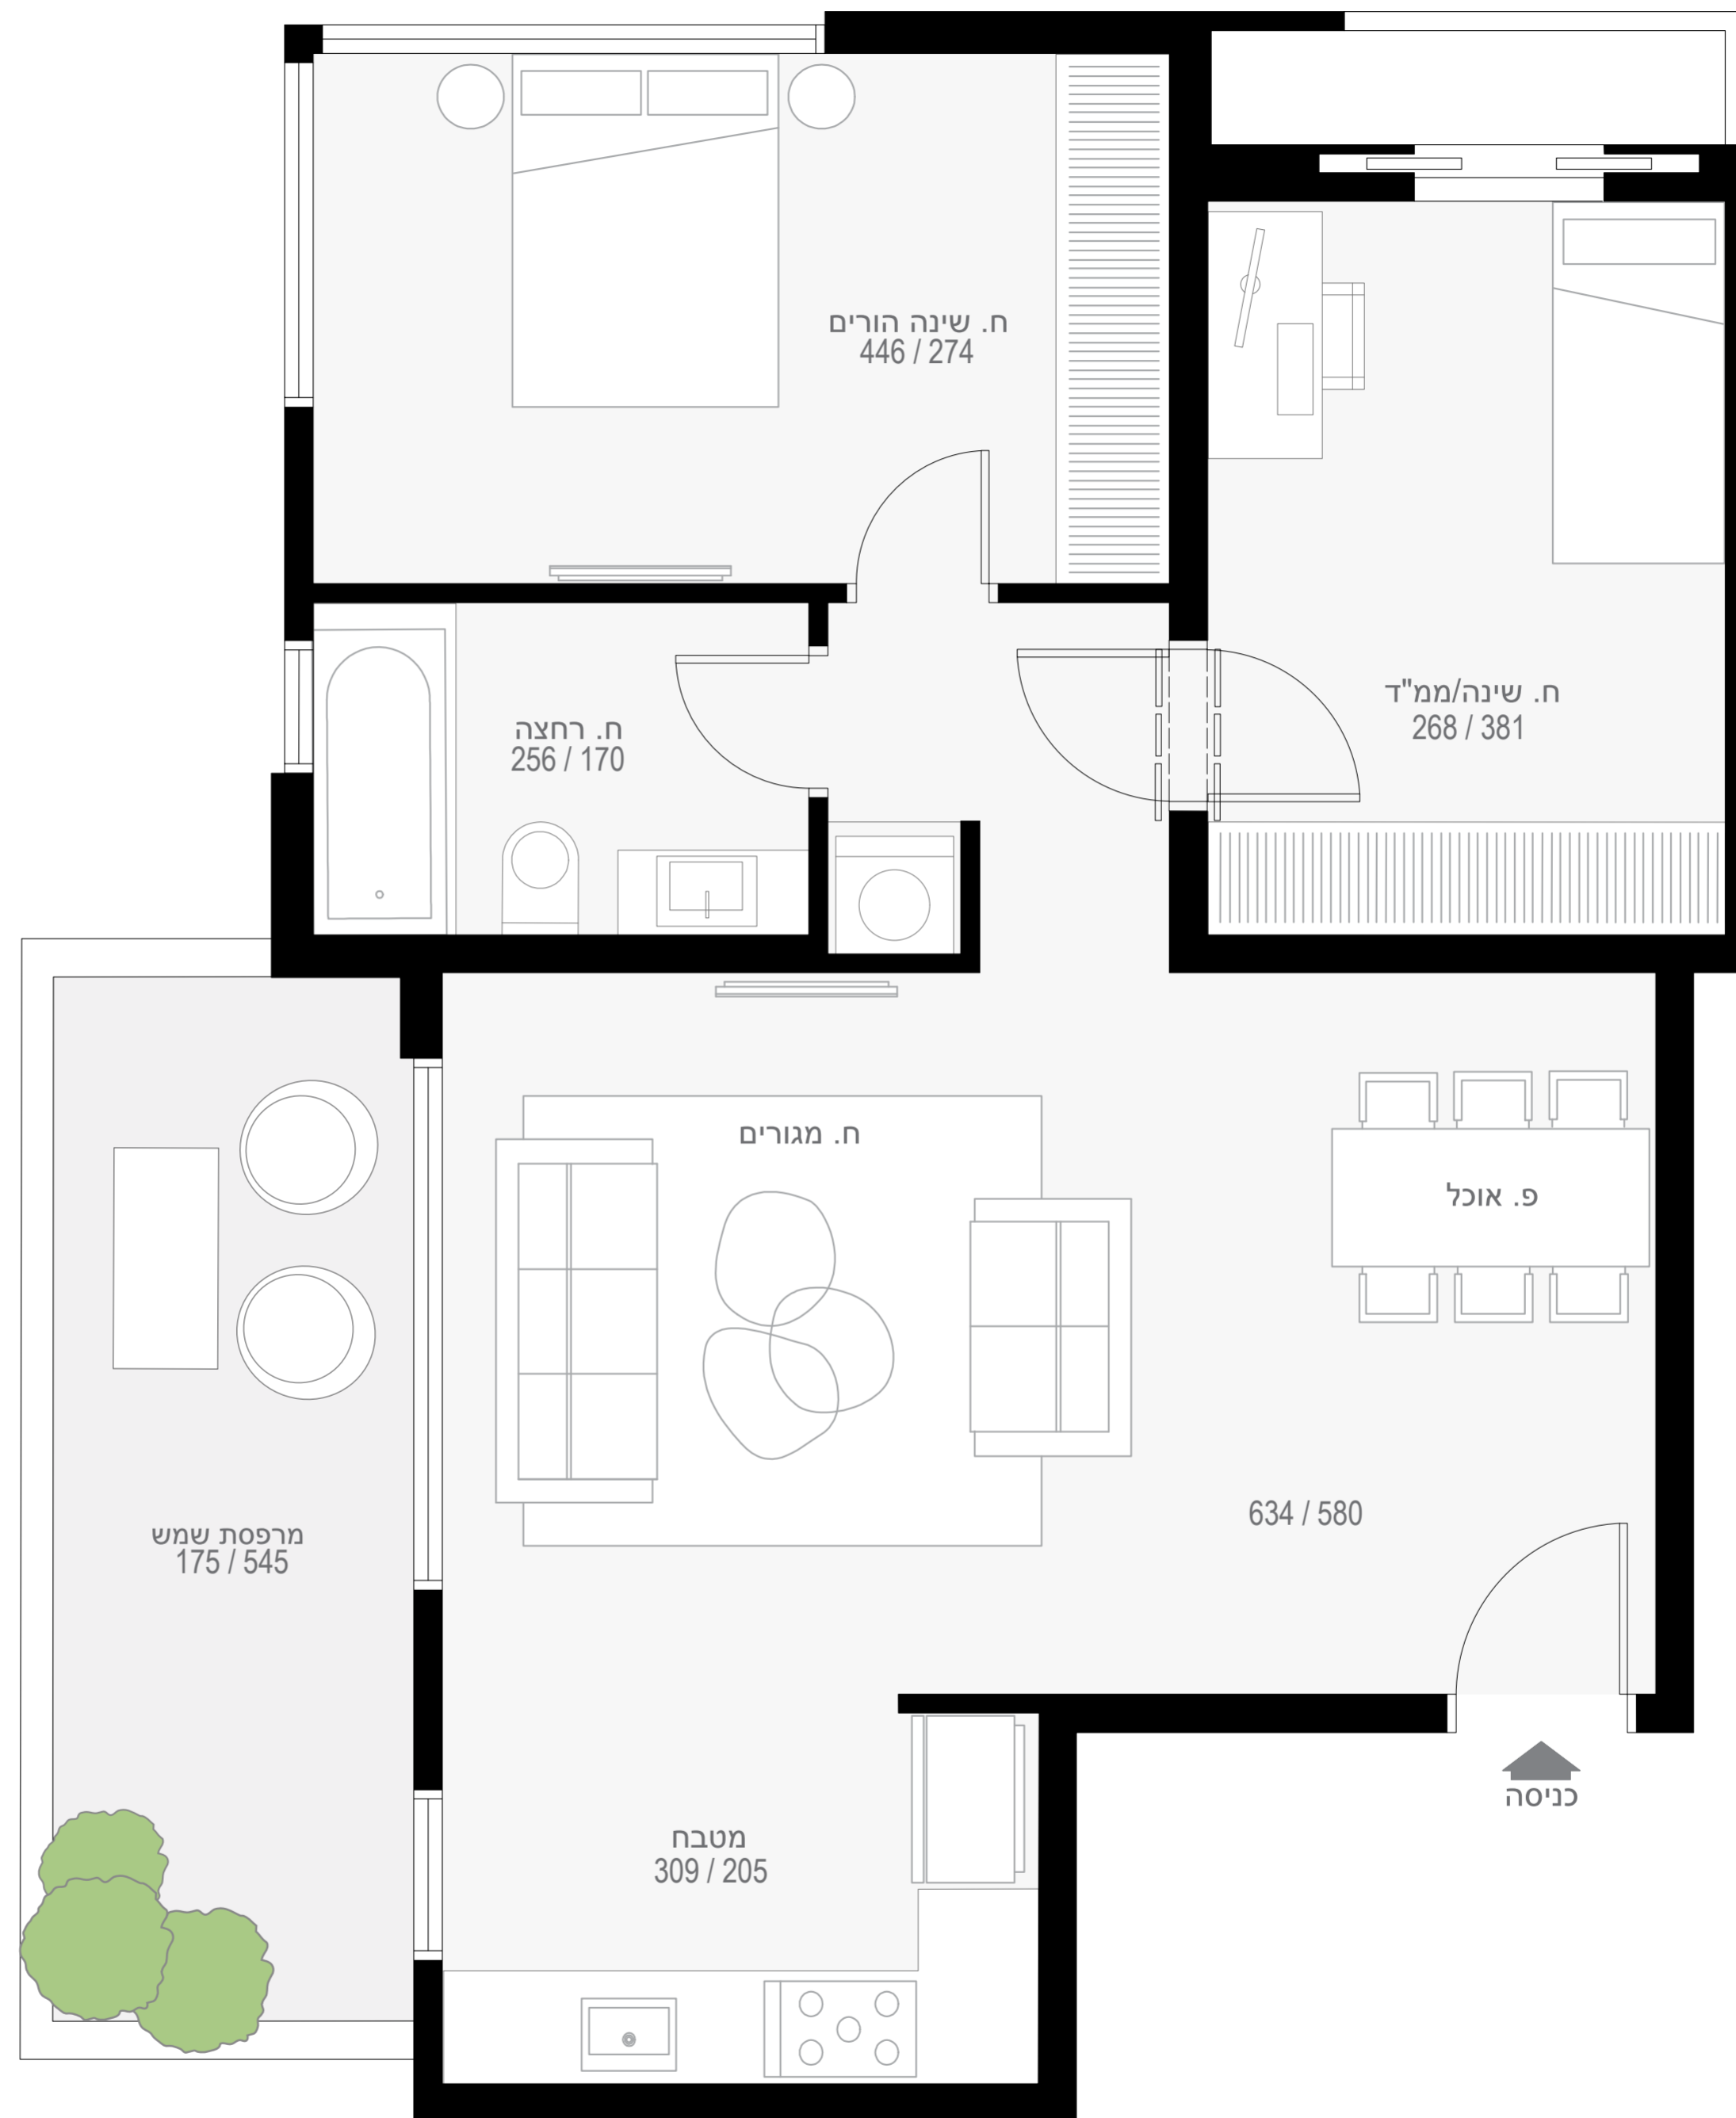

סמטת רב צעיר

תל אביב

Apartment Plan

דירות מס':

10, 22, 28, 34

3 חדרים

שטח: 71 מ"ר

מרפסת: 11 מ"ר

YOSHPE
GROUP

כל המוצג בפרוספקט זה הינו להמחשה בלבד. תוכנית זו אינה מהווה מצג או הצעה ולא תהיה חלק מתנאי ההתקשרות וההסכם בין הצדדים. ט.ל.ח.