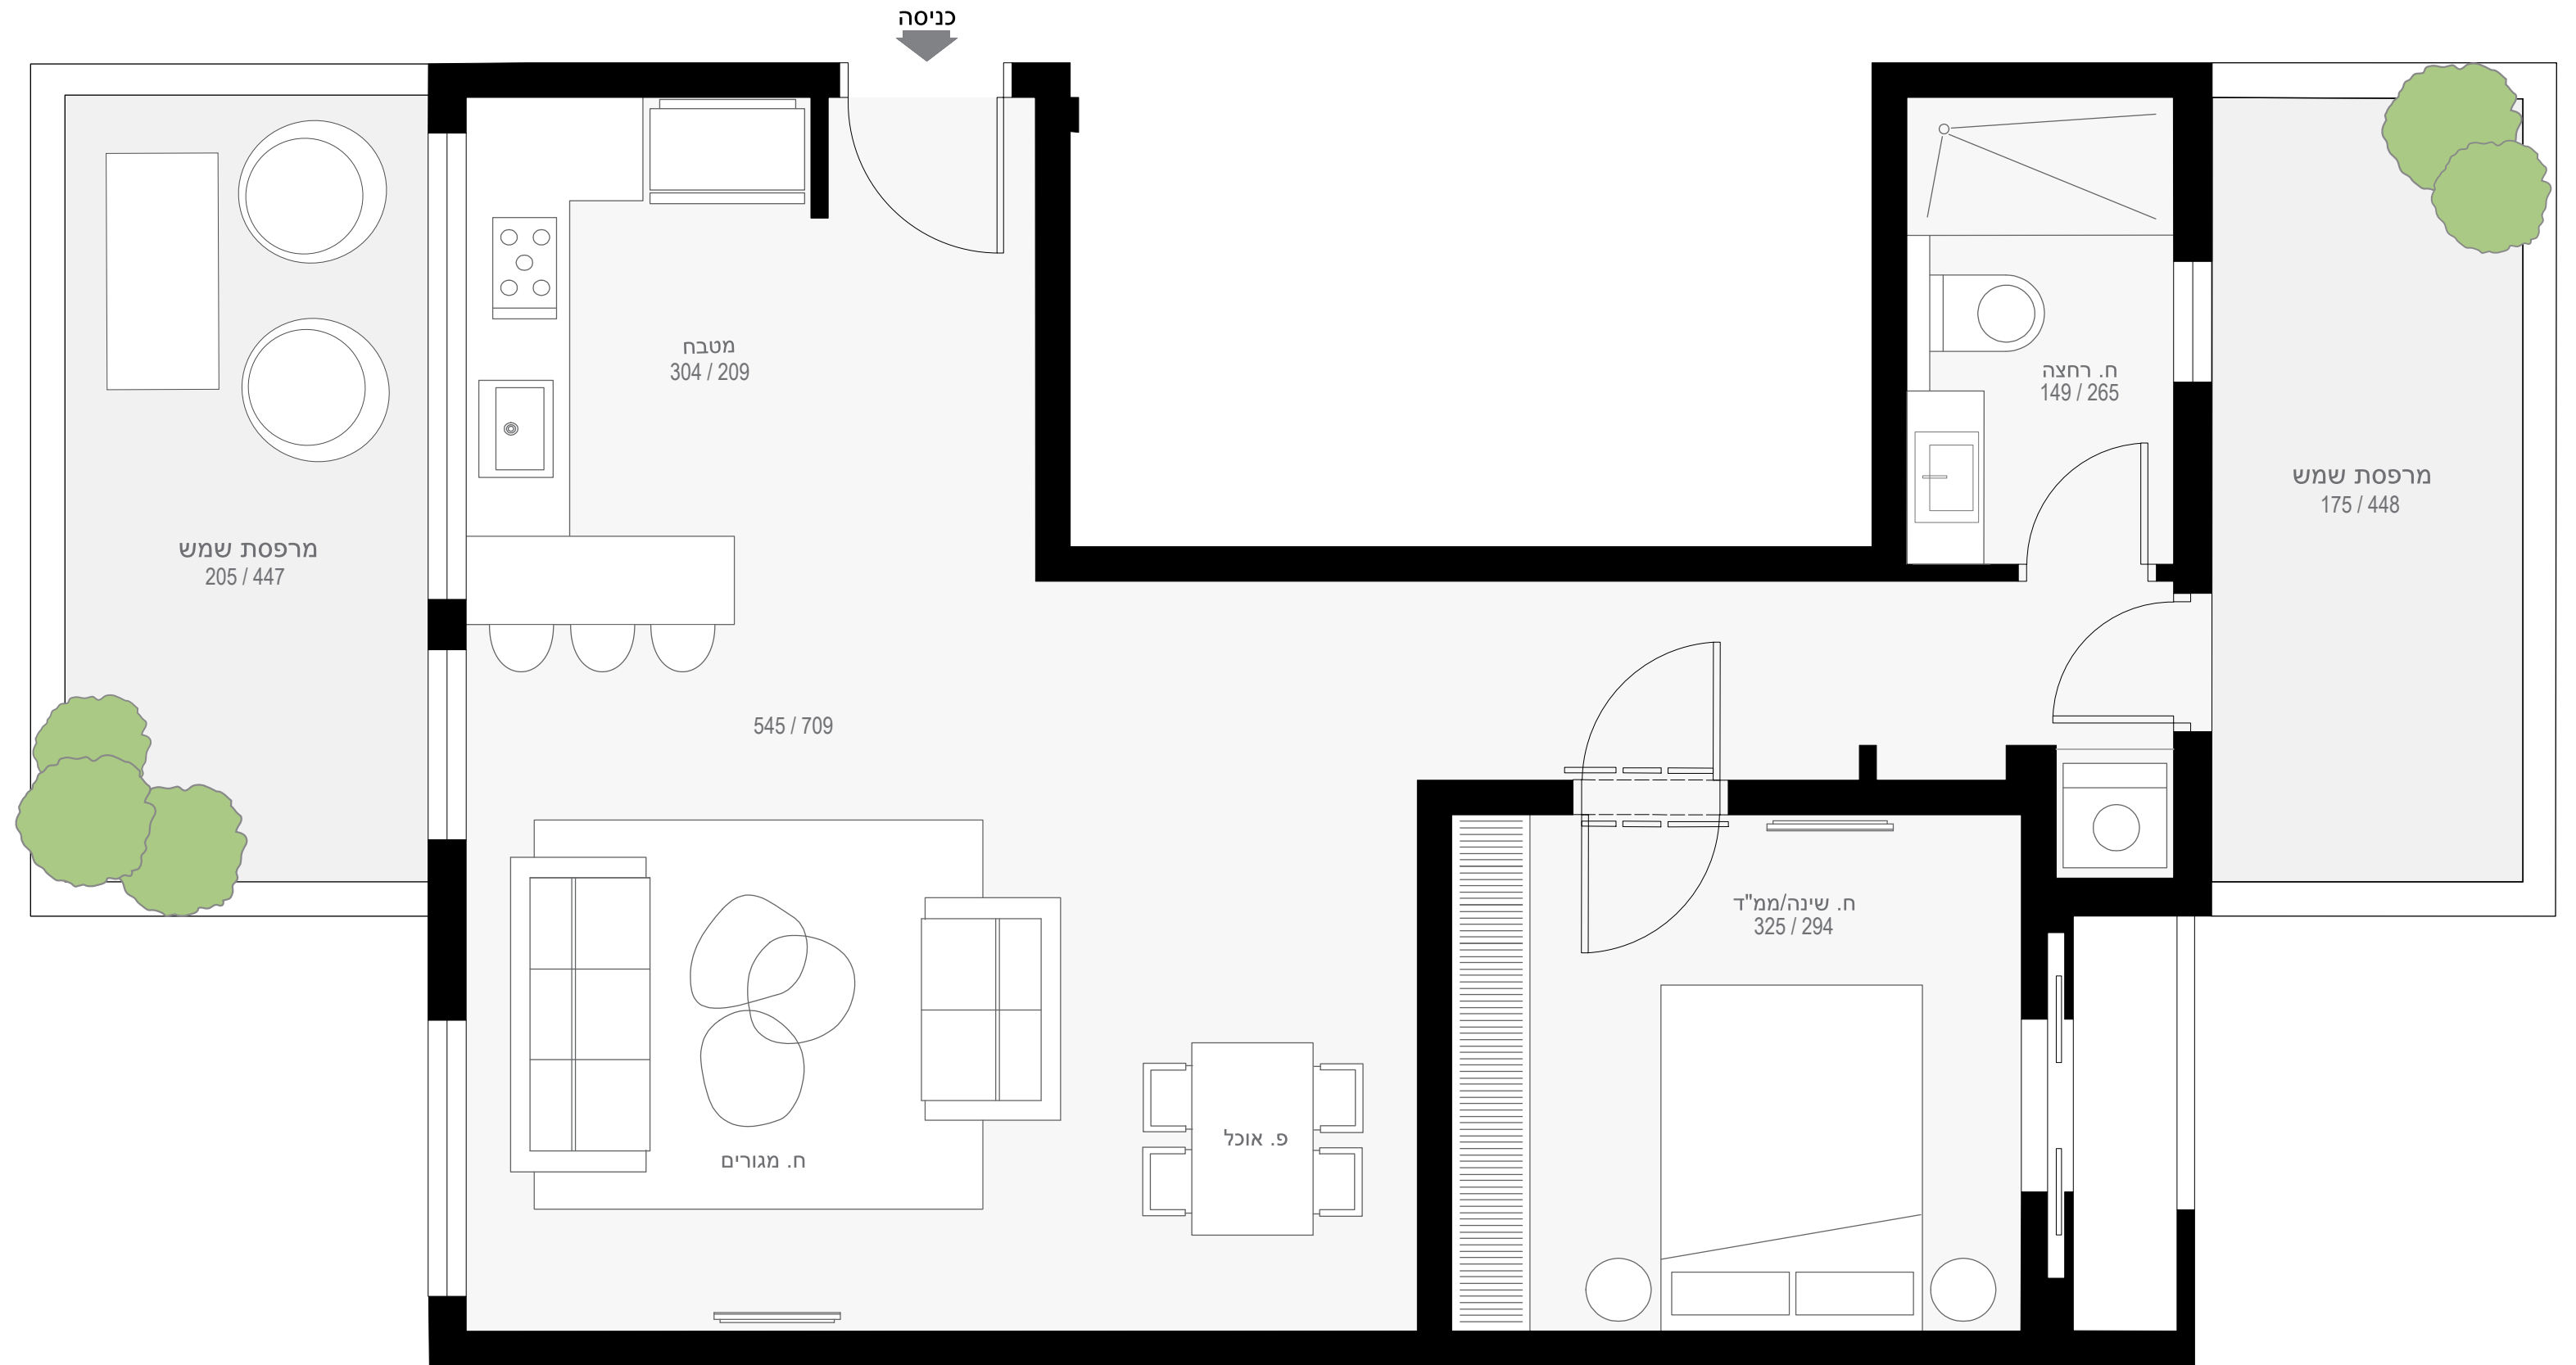

## Apartment Plan

### פנטהאוז

דירה מס' 37

2 חדרים

שטח: 62 מ"ר

מרפסת מע': 12 מ"ר

מרפסת מז': 10 מ"ר

YOSHPE  
GROUP

כל המוצג בפרוספקט זה הינו להמחשה בלבד. תוכנית זו אינה מהווה מצג או הצעה ולא תהיה חלק מתנאי ההתקשרות וההסכם בין הצדדים. ט.ל.ח.