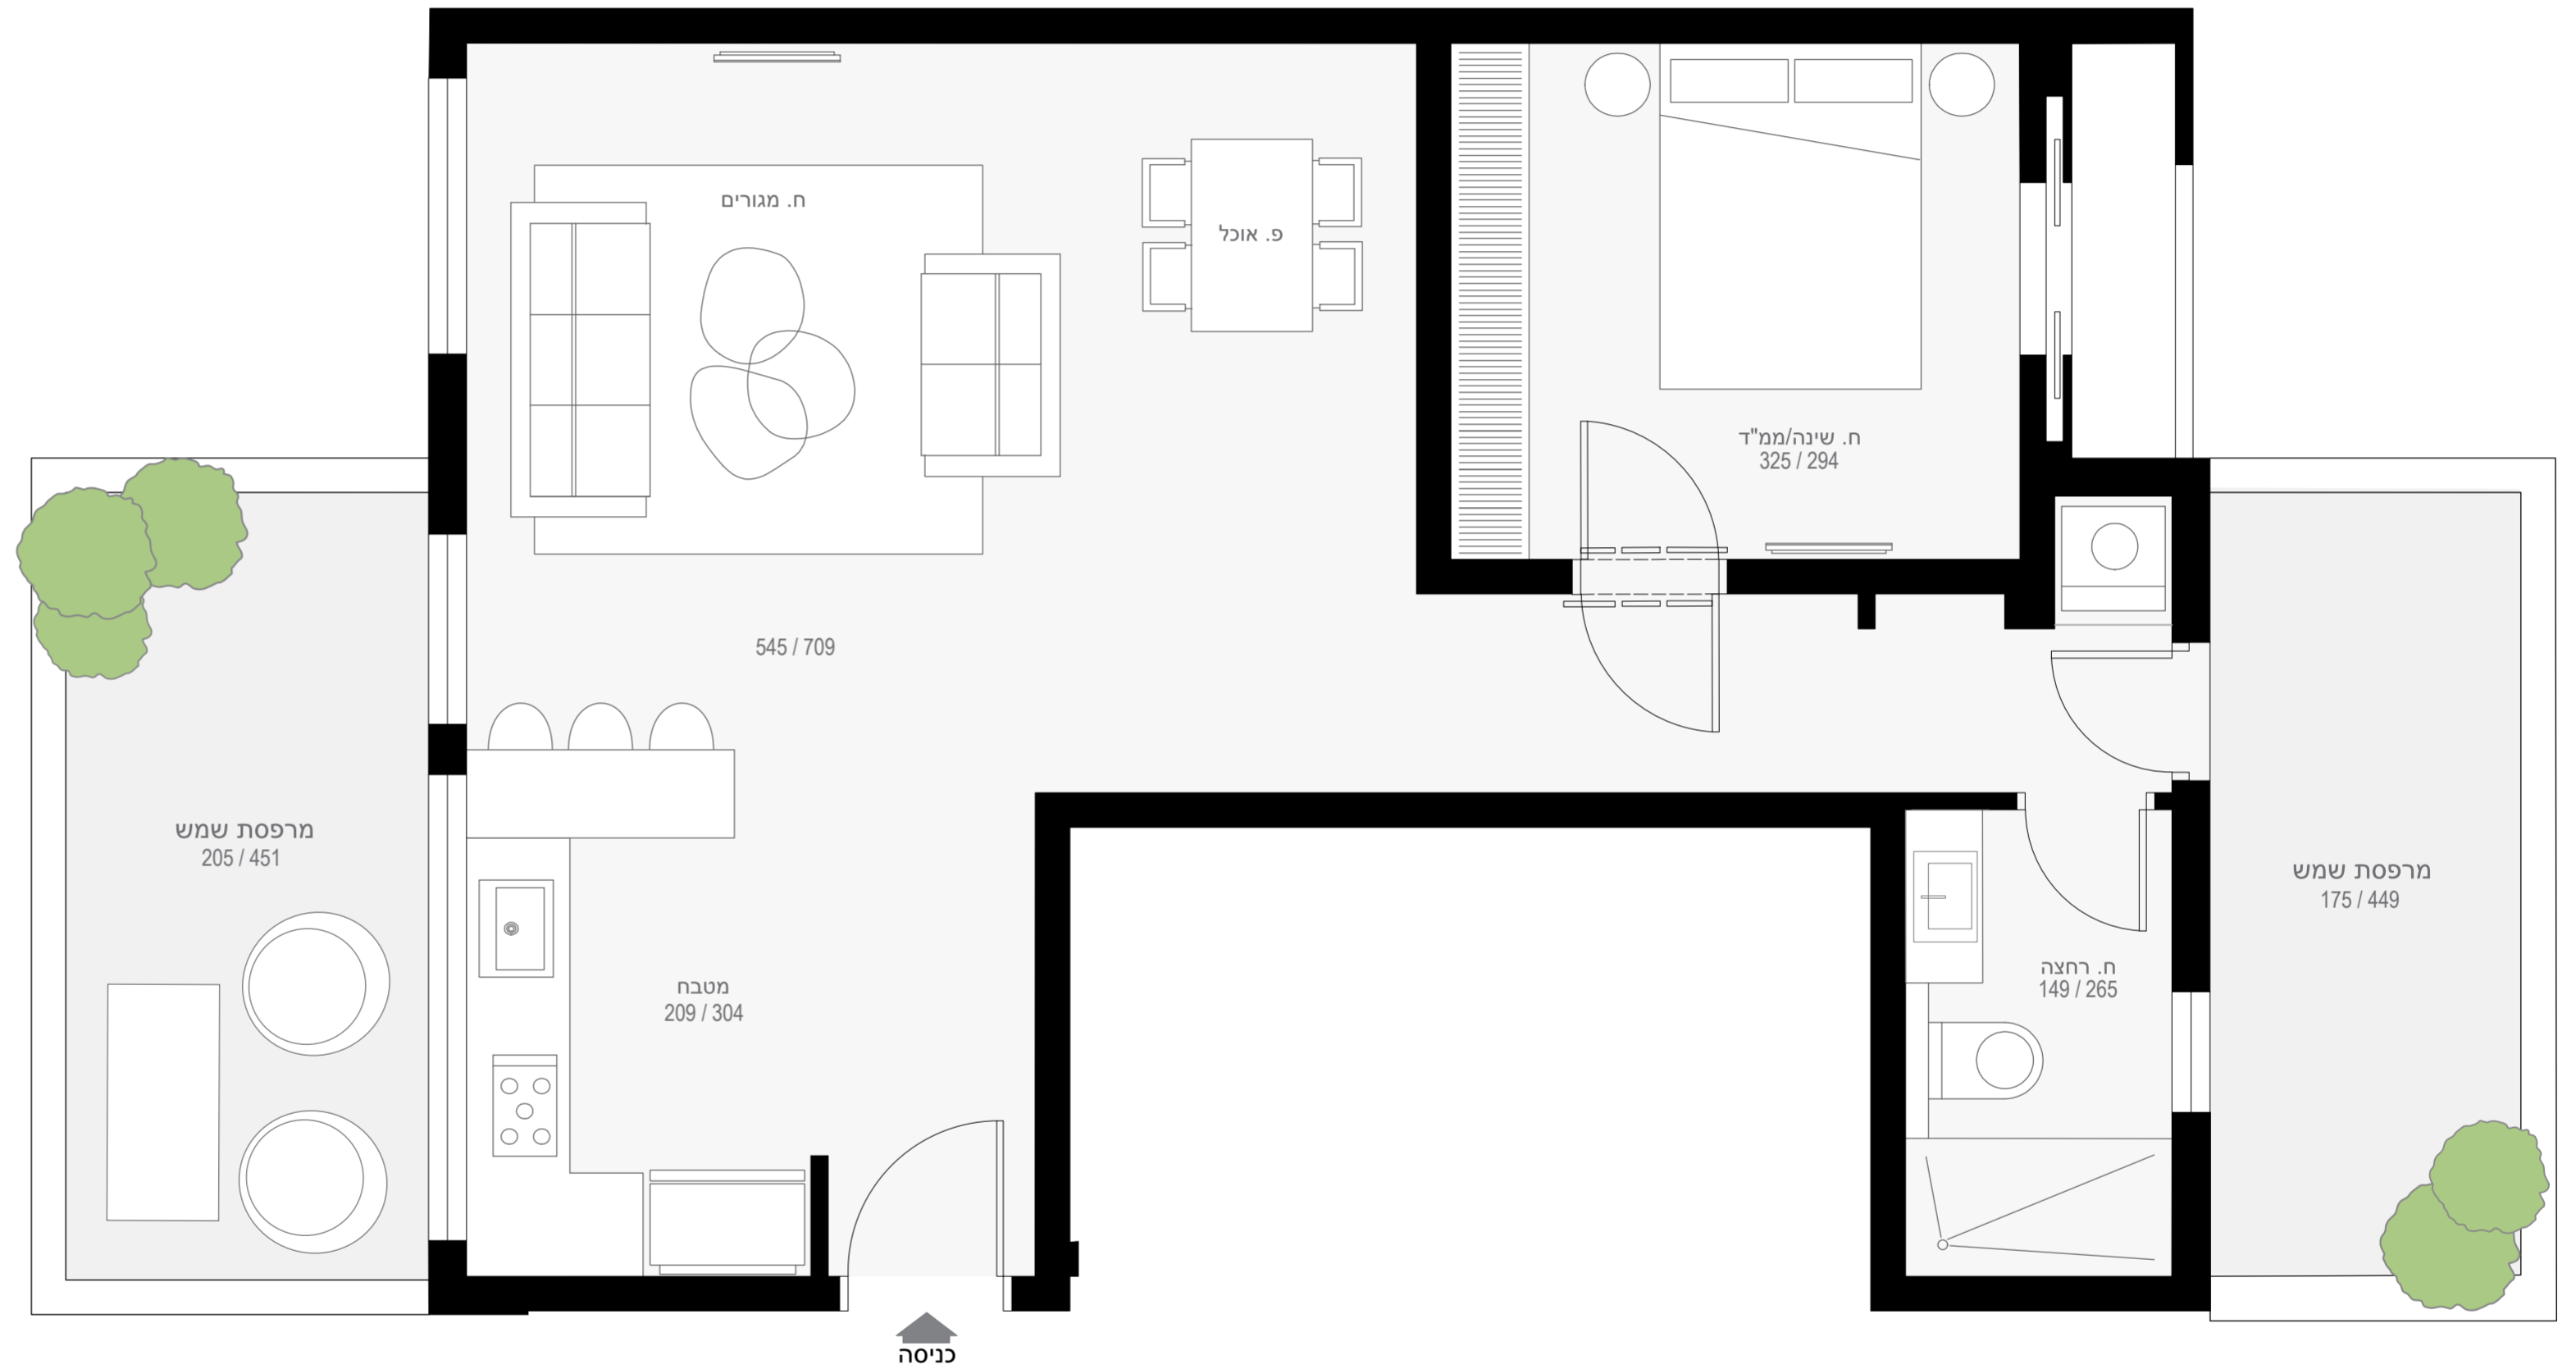

סמטת רב צעיר

תל אביב

Apartment Plan

פנטהאוז

דירה מס' 36

2 חדרים

שטח: 62 מ"ר

מרפסת מע': 11 מ"ר

מרפסת מז': 10 מ"ר

YOSHPE
GROUP

כל המוצג בפרוספקט זה הינו להמחשה בלבד. תוכנית זו אינה מהווה מצג או הצעה ולא תהיה חלק מתנאי ההתקשרות וההסכם בין הצדדים. ט.ל.ח.